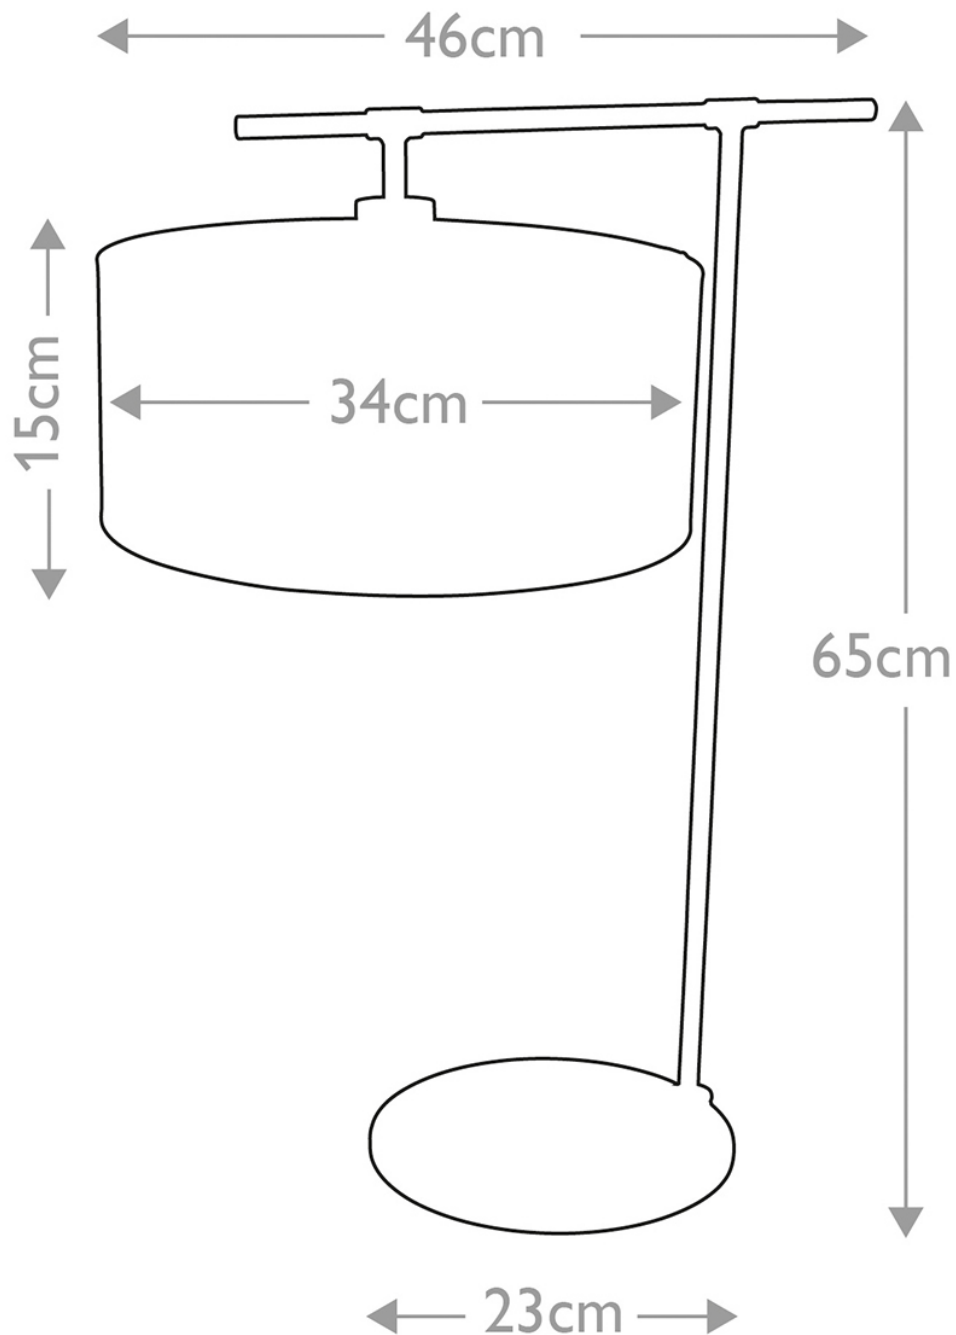

Elstead - Balance BALANCE-TL-BRPB Table Lamp

CONTACT