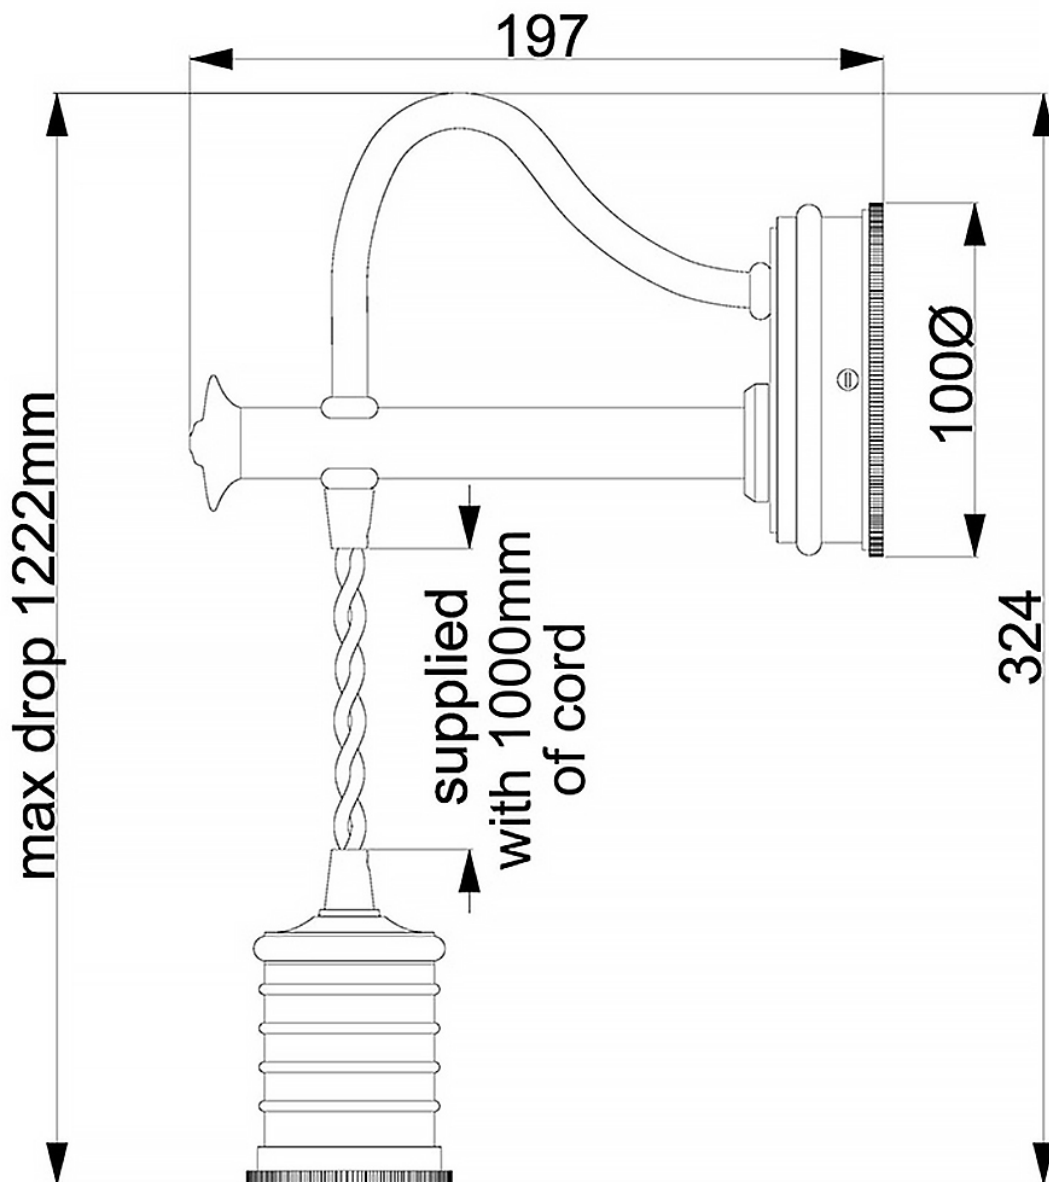

Elstead - Douille DOUILLE1-BPB Wall Light

CONTACT