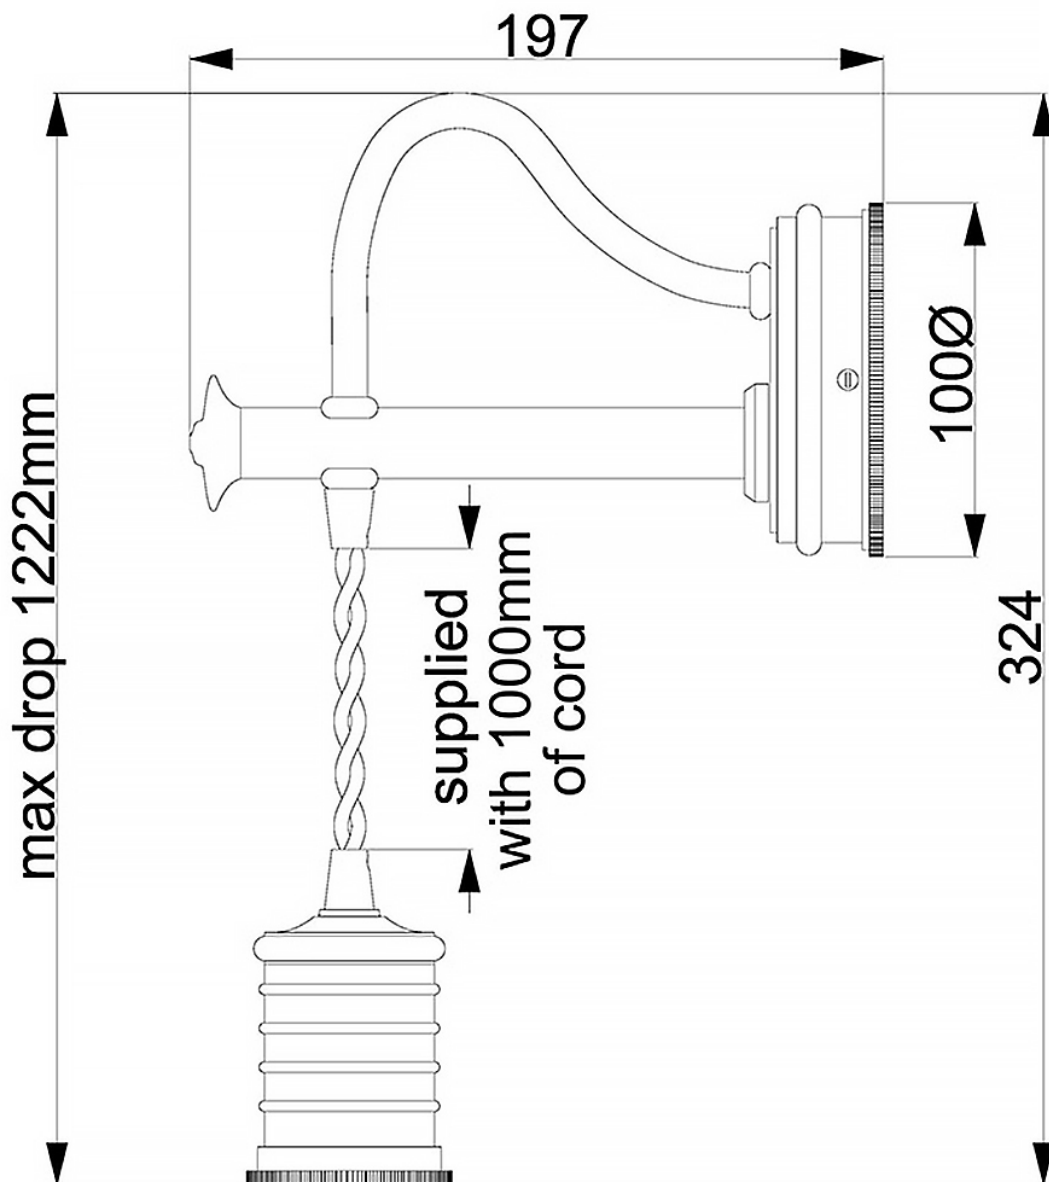

Elstead - Douille DOUILLE1-PN Wall Light

**CONTACT**