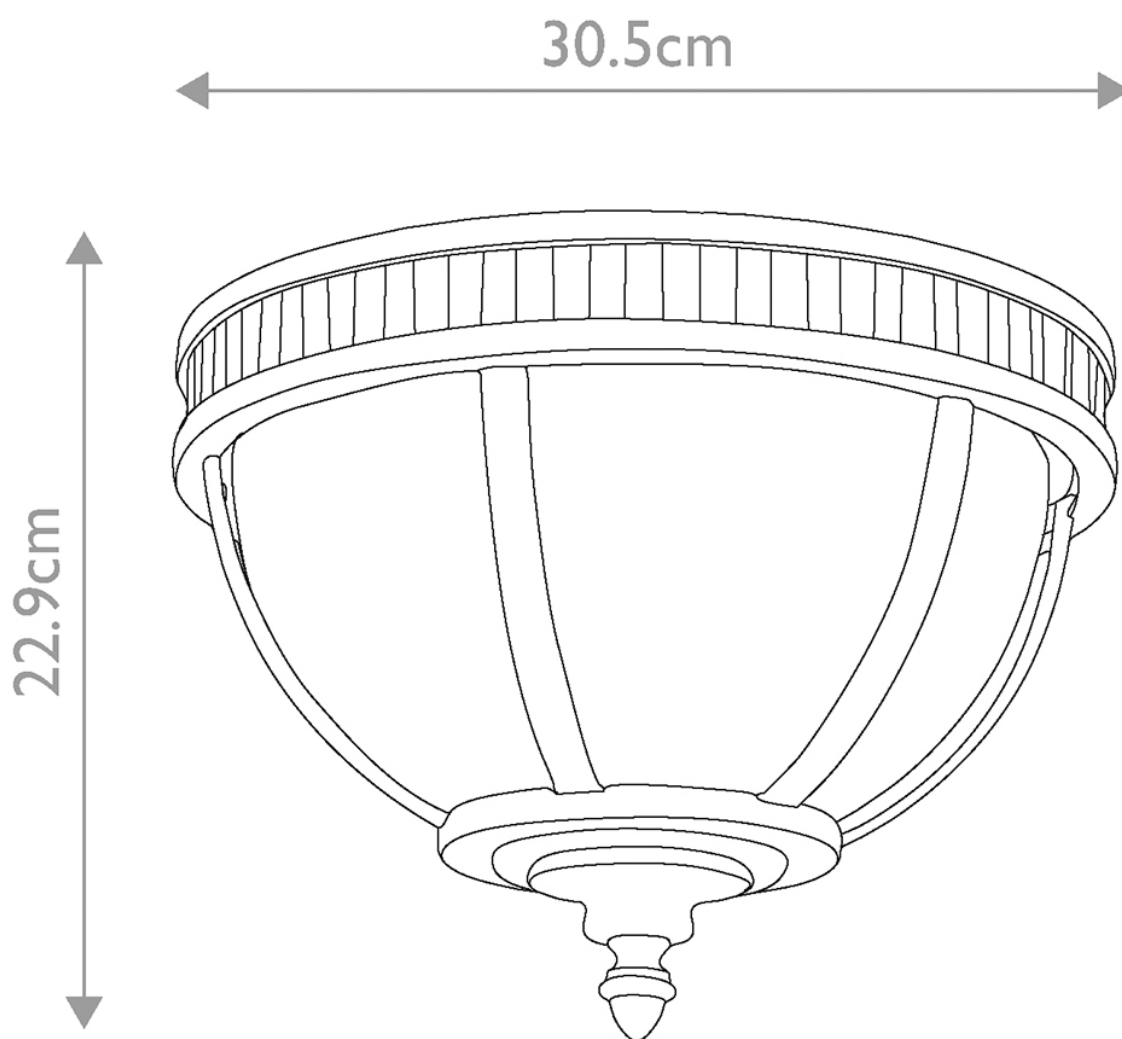

Elstead - Kichler - Halleron KL-HALLERON-F Flush Light

CONTACT