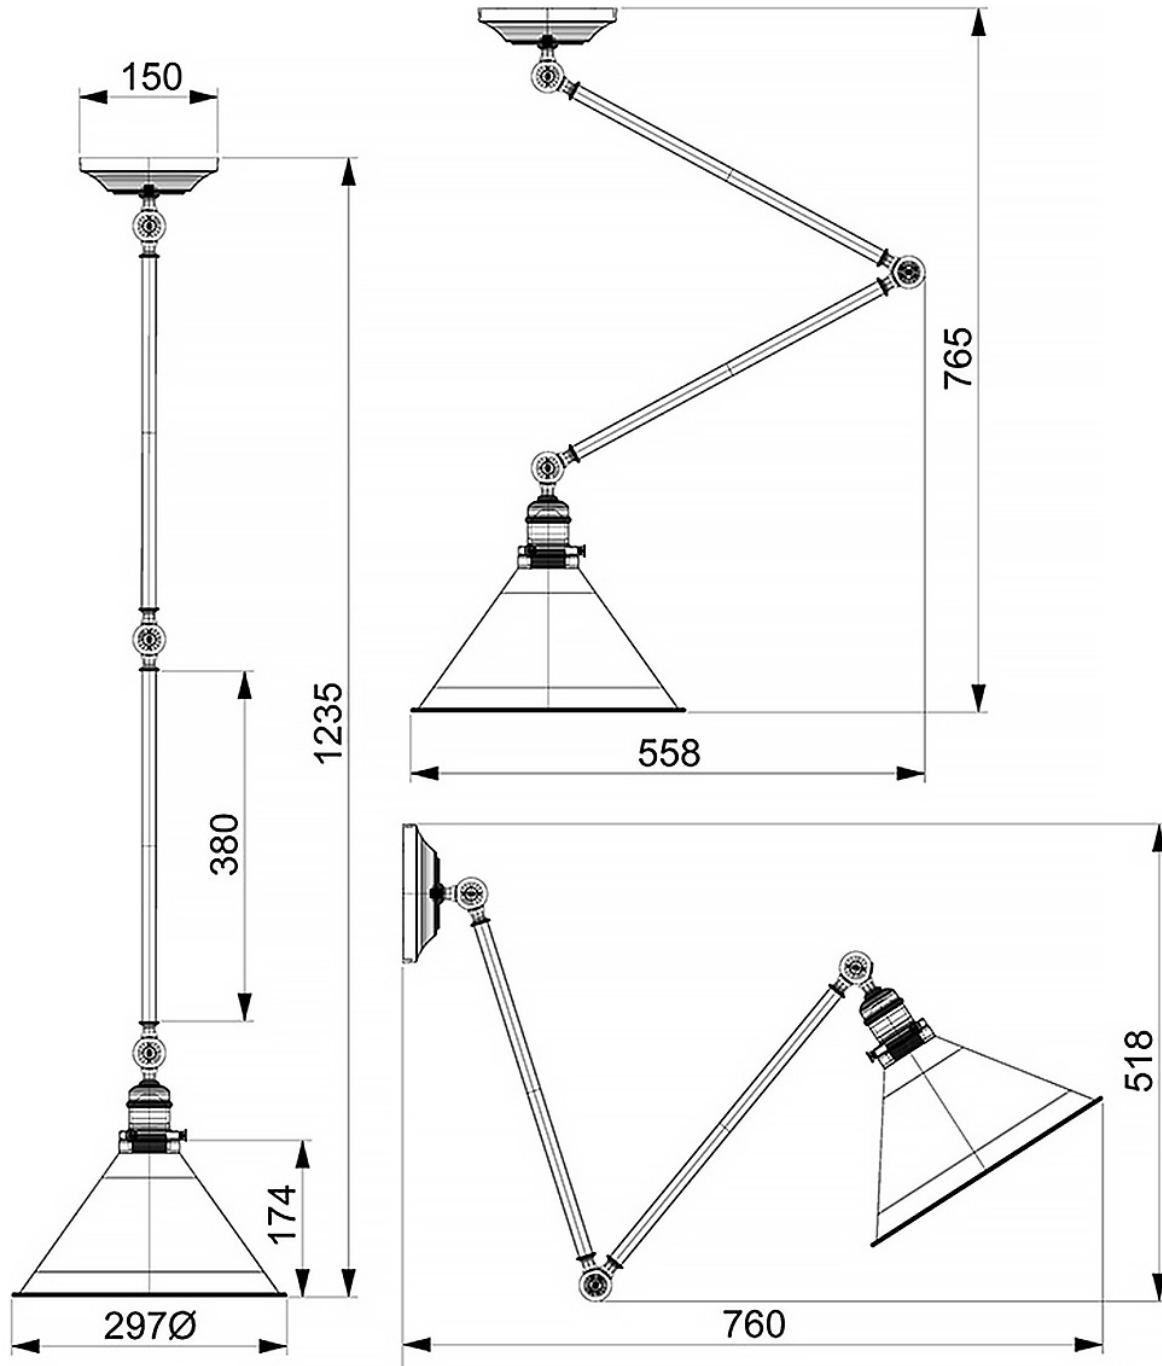

Elstead - Provence PV-GWP-AB Pendant or Wall Light

**CONTACT**