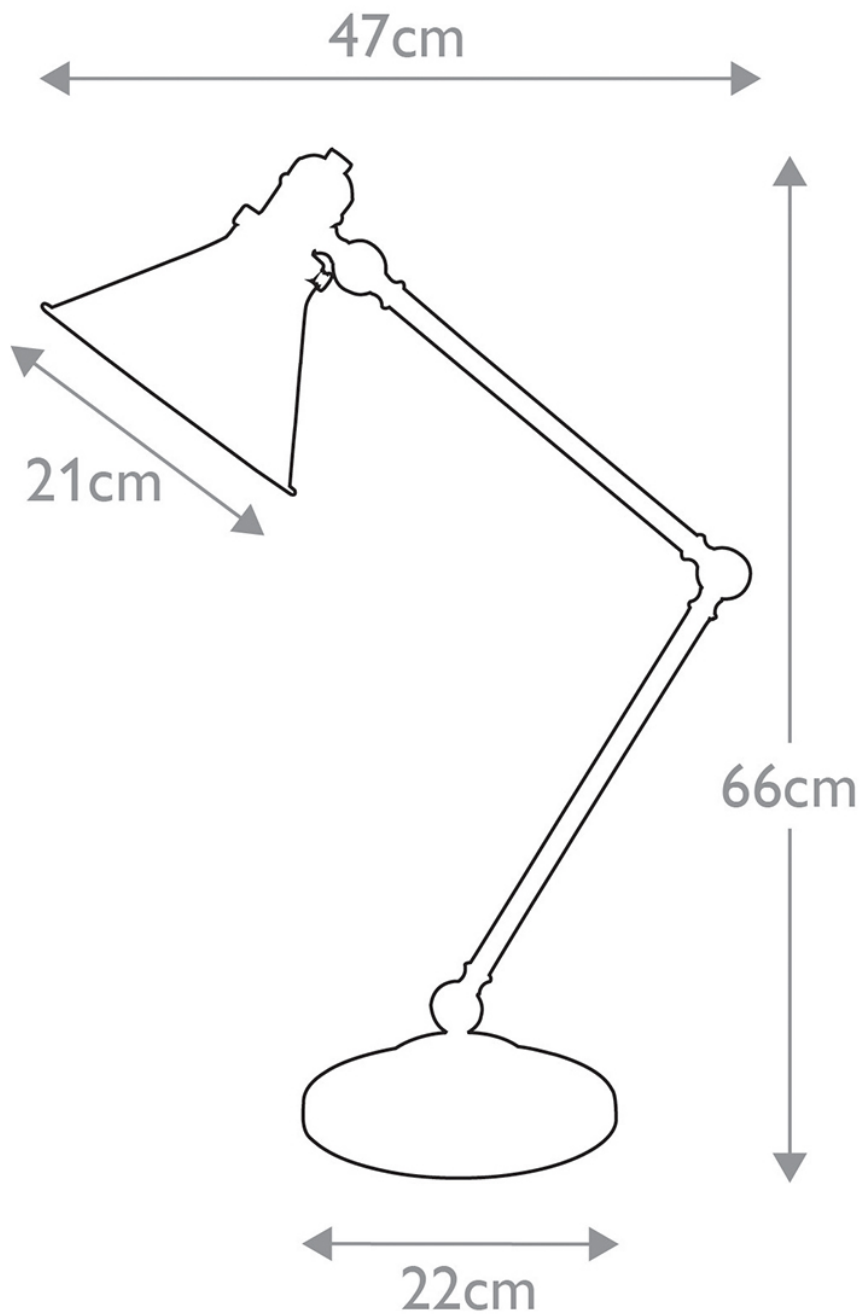

Elstead - Provence PV-TL-CPR Table Lamp

CONTACT