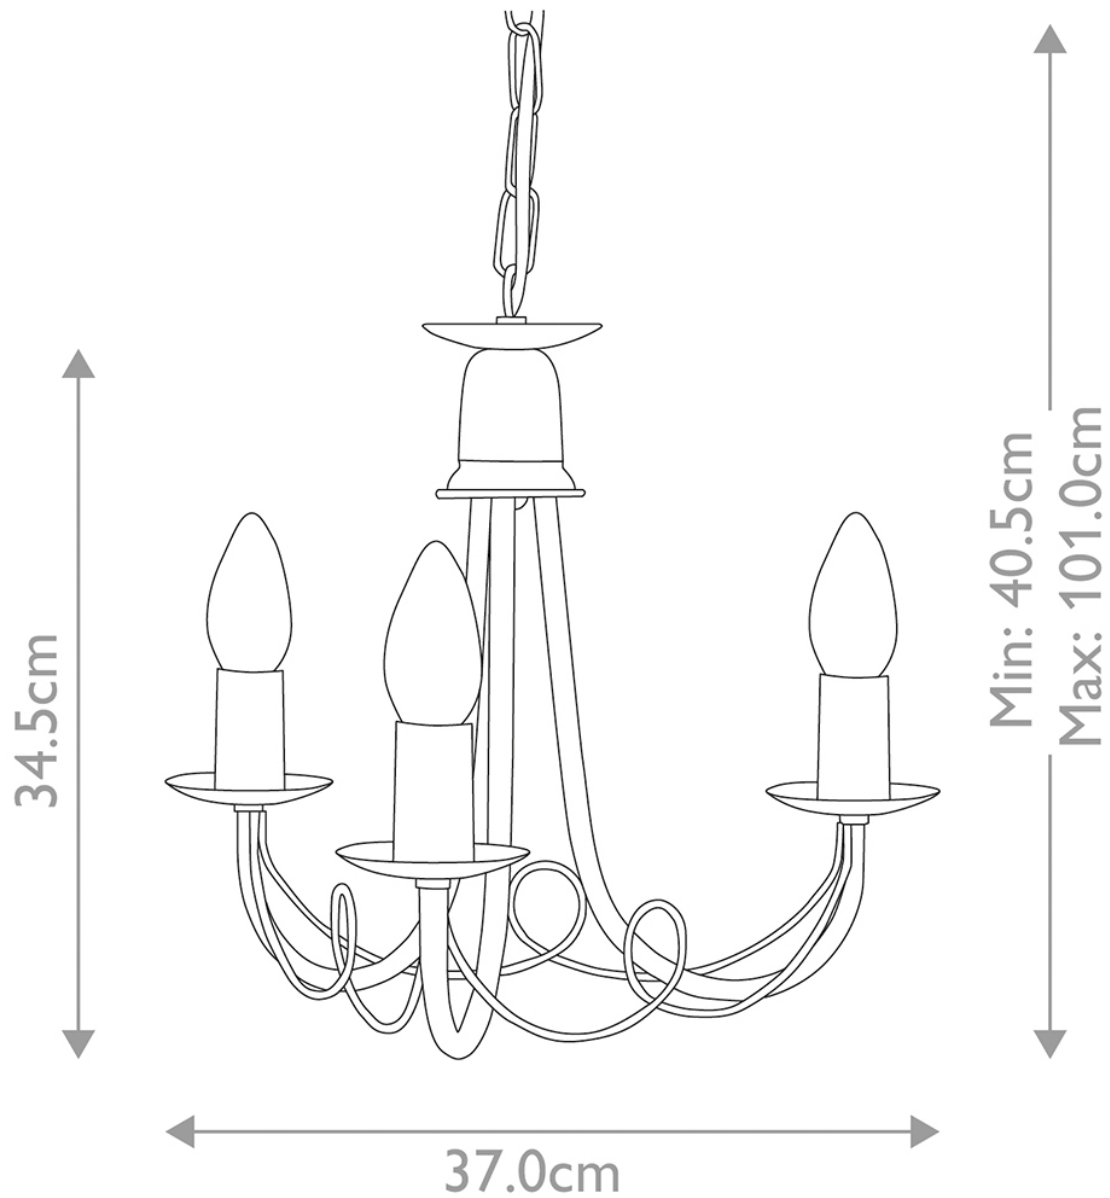

**Elstead - Minster MN3-BLACK Chandelier**

**CONTACT**