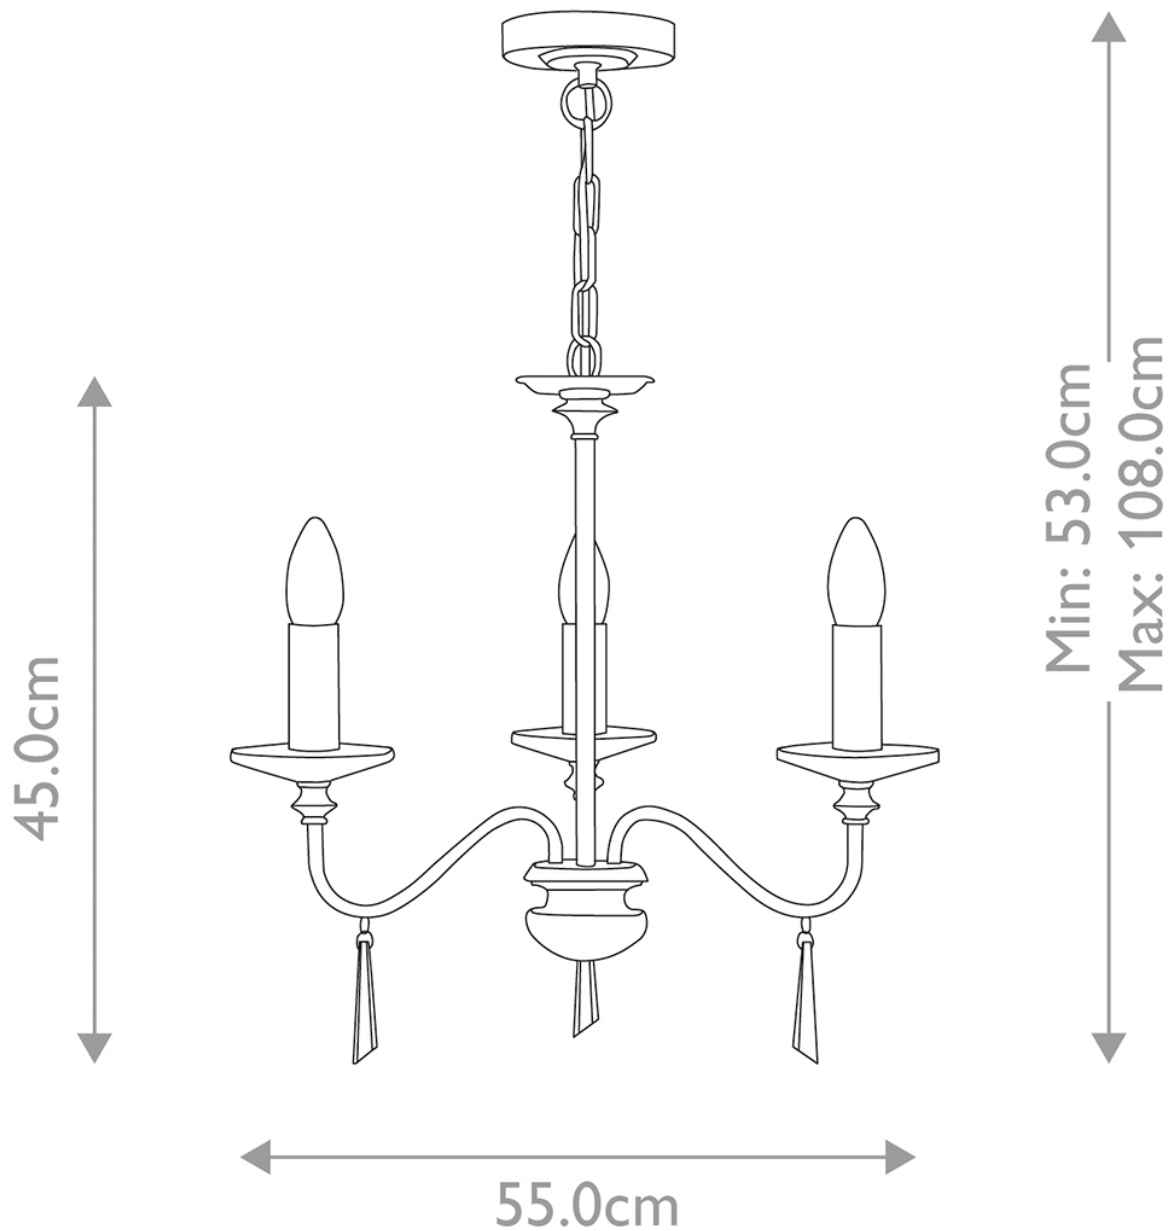

Elstead - Finsbury Park FP3-POL-NICKEL Chandelier

CONTACT