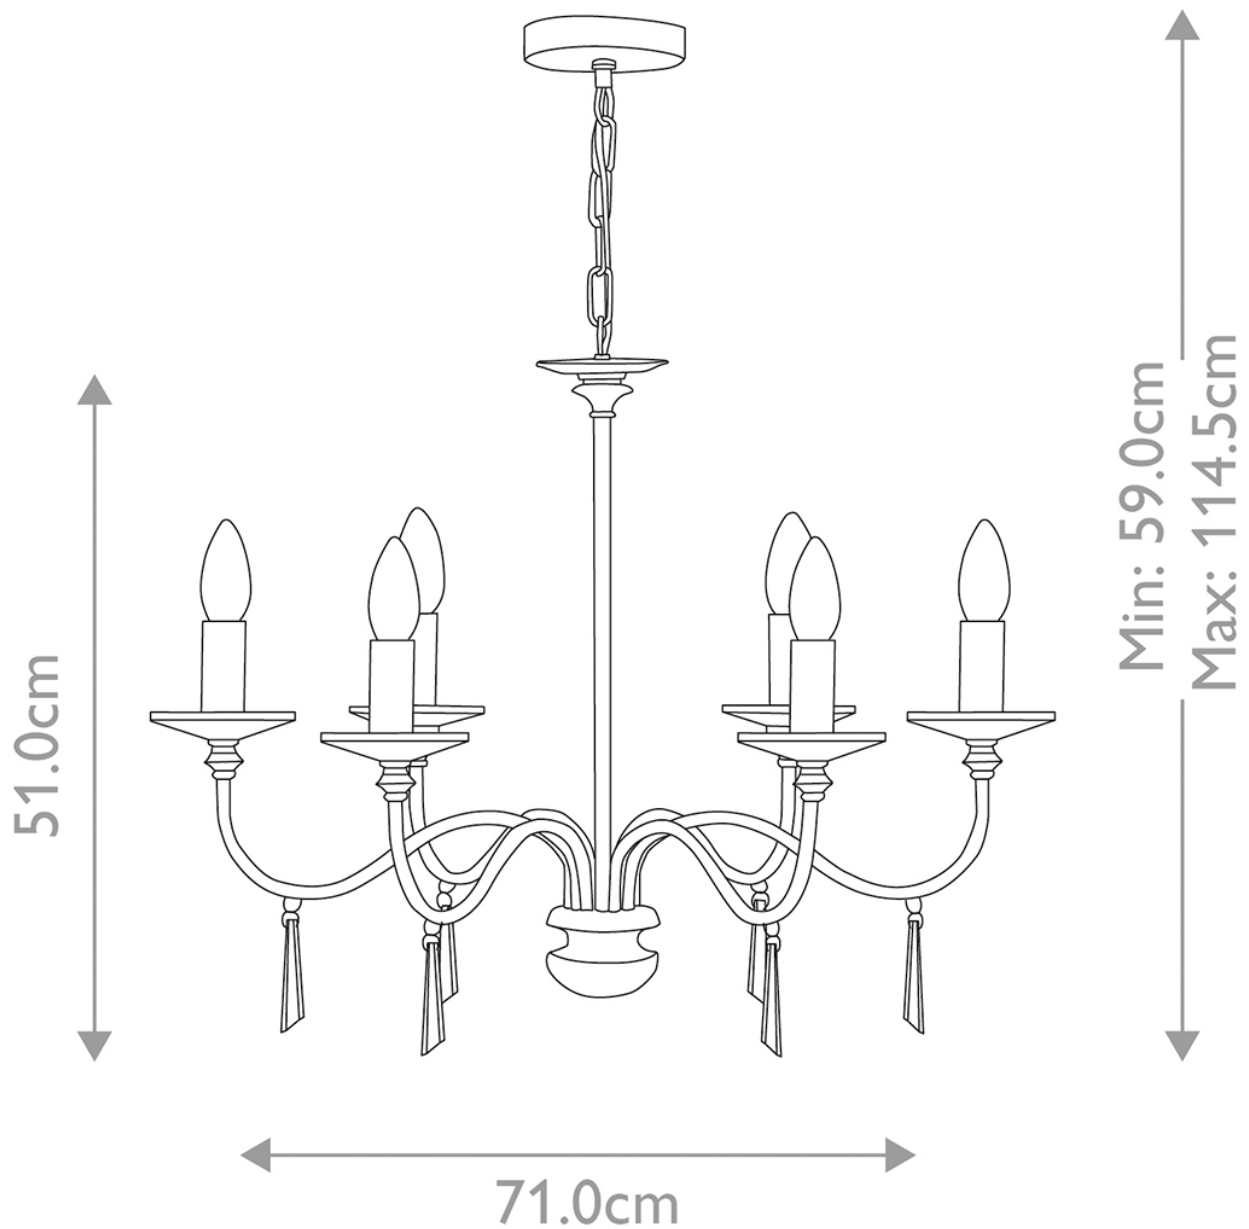

Elstead - Finsbury Park FP6-POL-NICKEL Chandelier

CONTACT