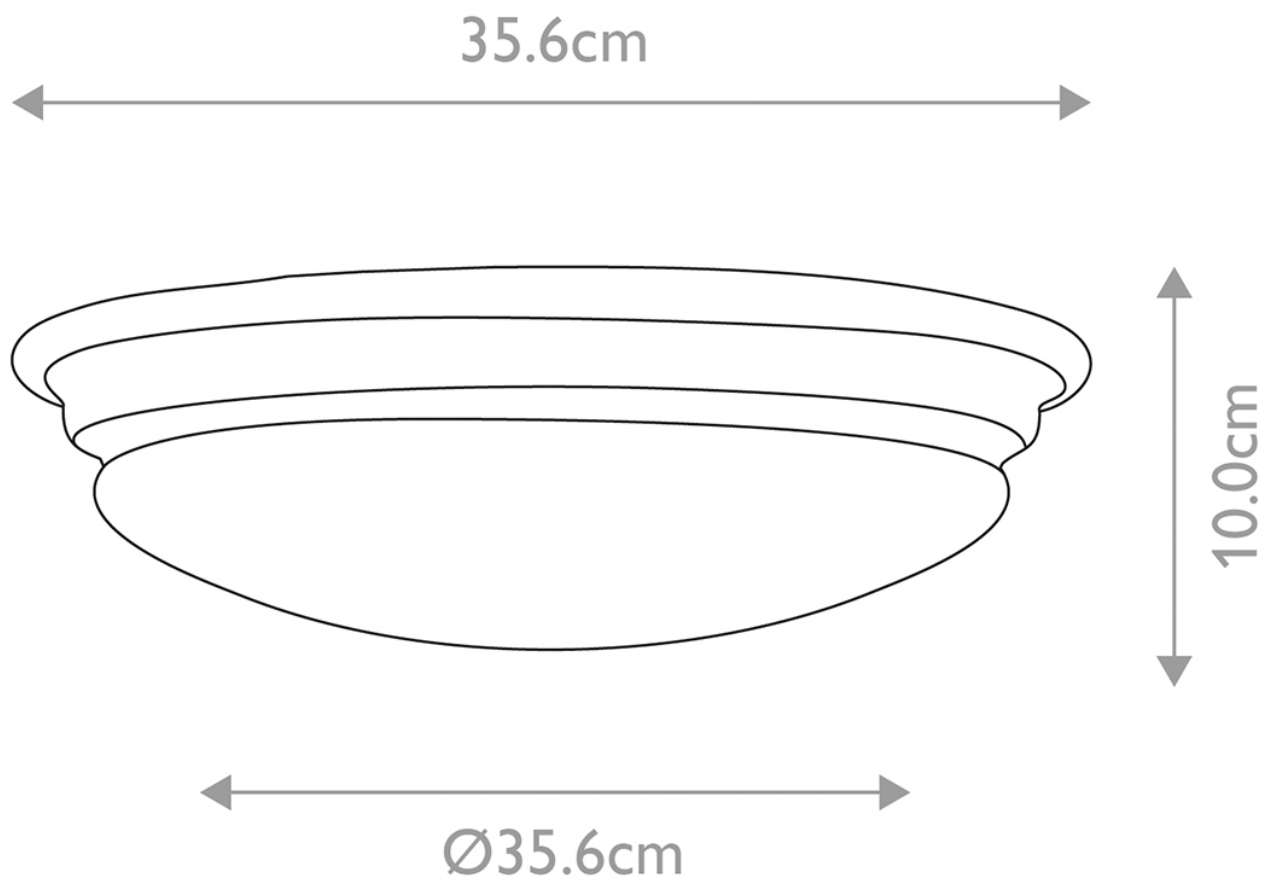

Elstead - Brompton BATH-BROMPTON-F Flush Light

CONTACT