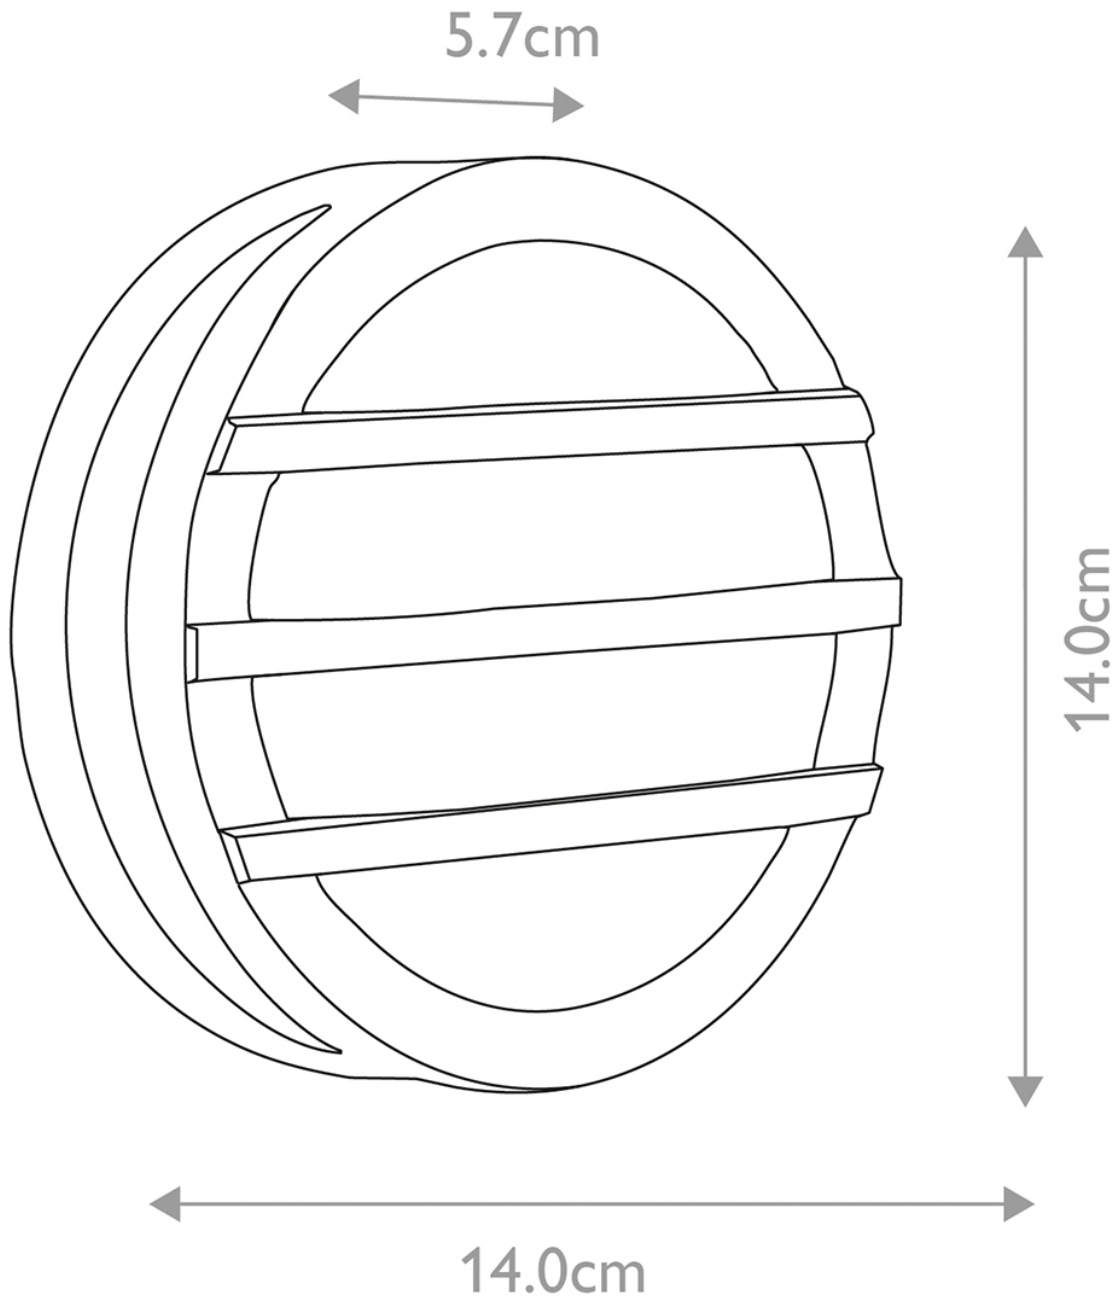

Elstead - Ano ANO-2W Wall Light

CONTACT