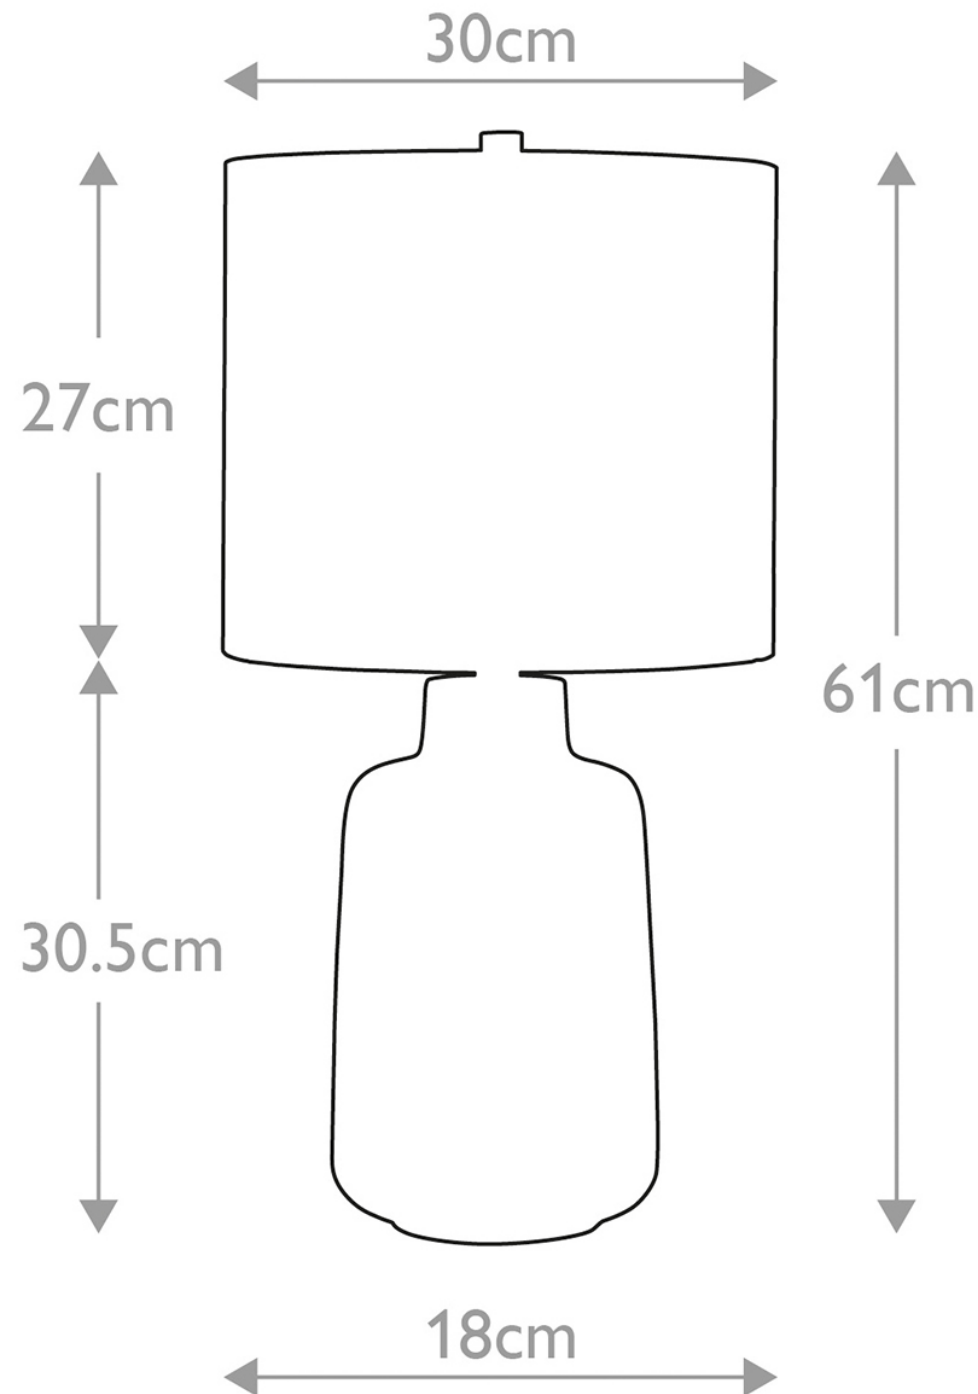

Elstead - Bacari BACARI-TL-SM Table Lamp

CONTACT