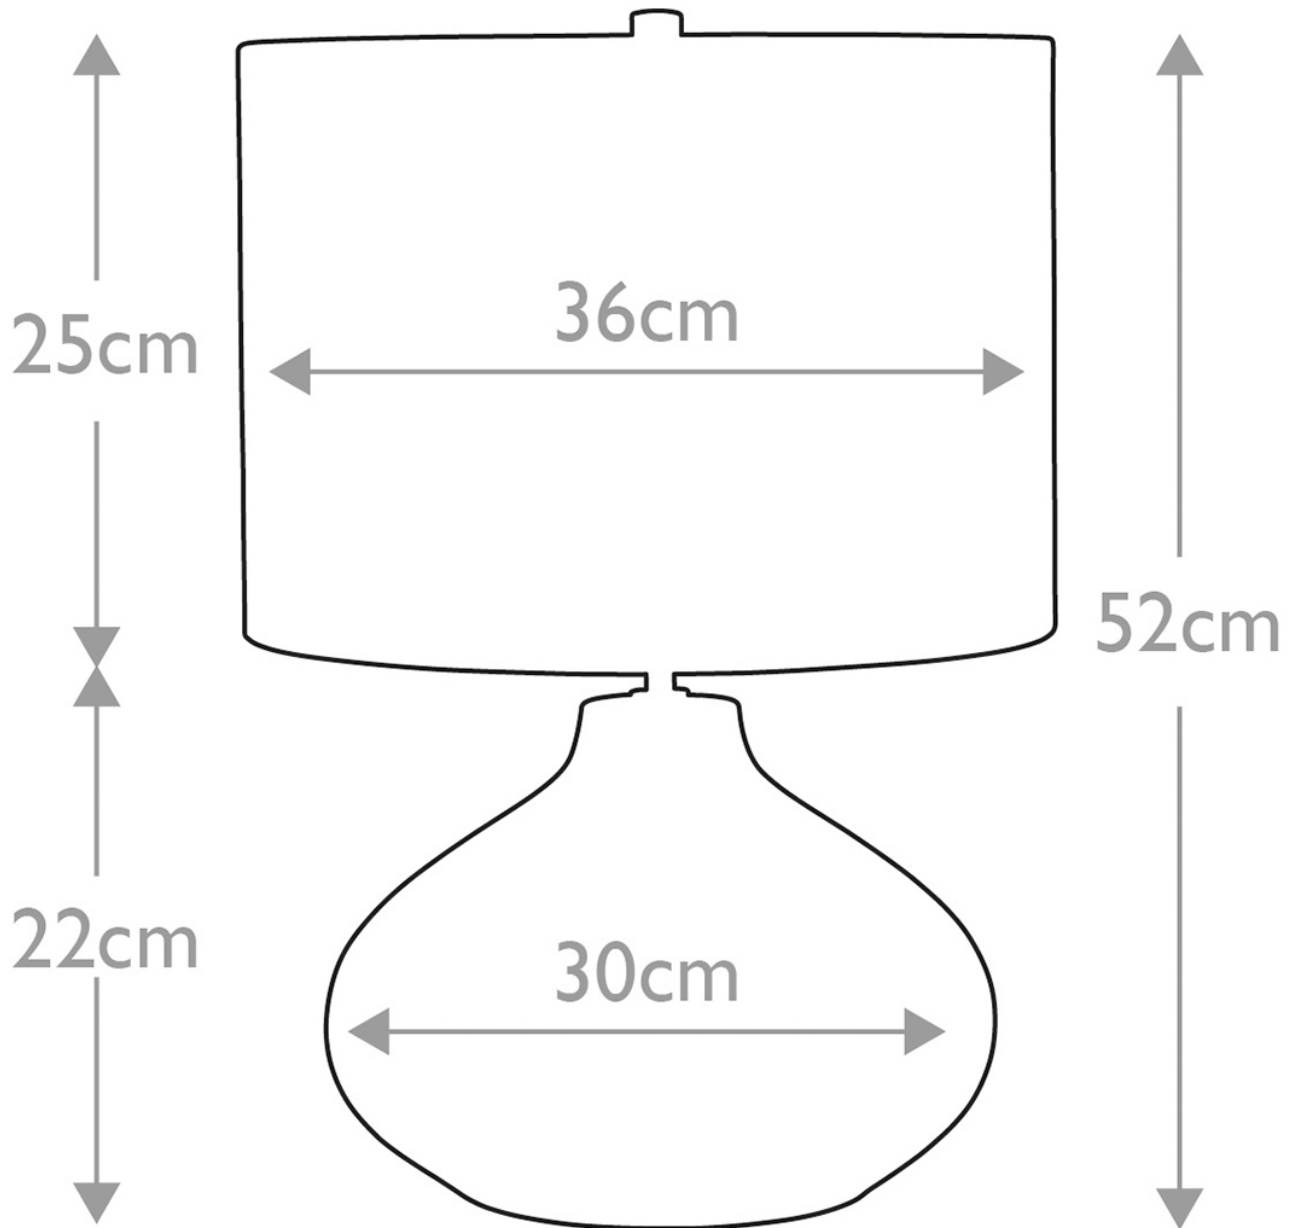

Elstead - Bailey BAILEY-TL Table Lamp

CONTACT