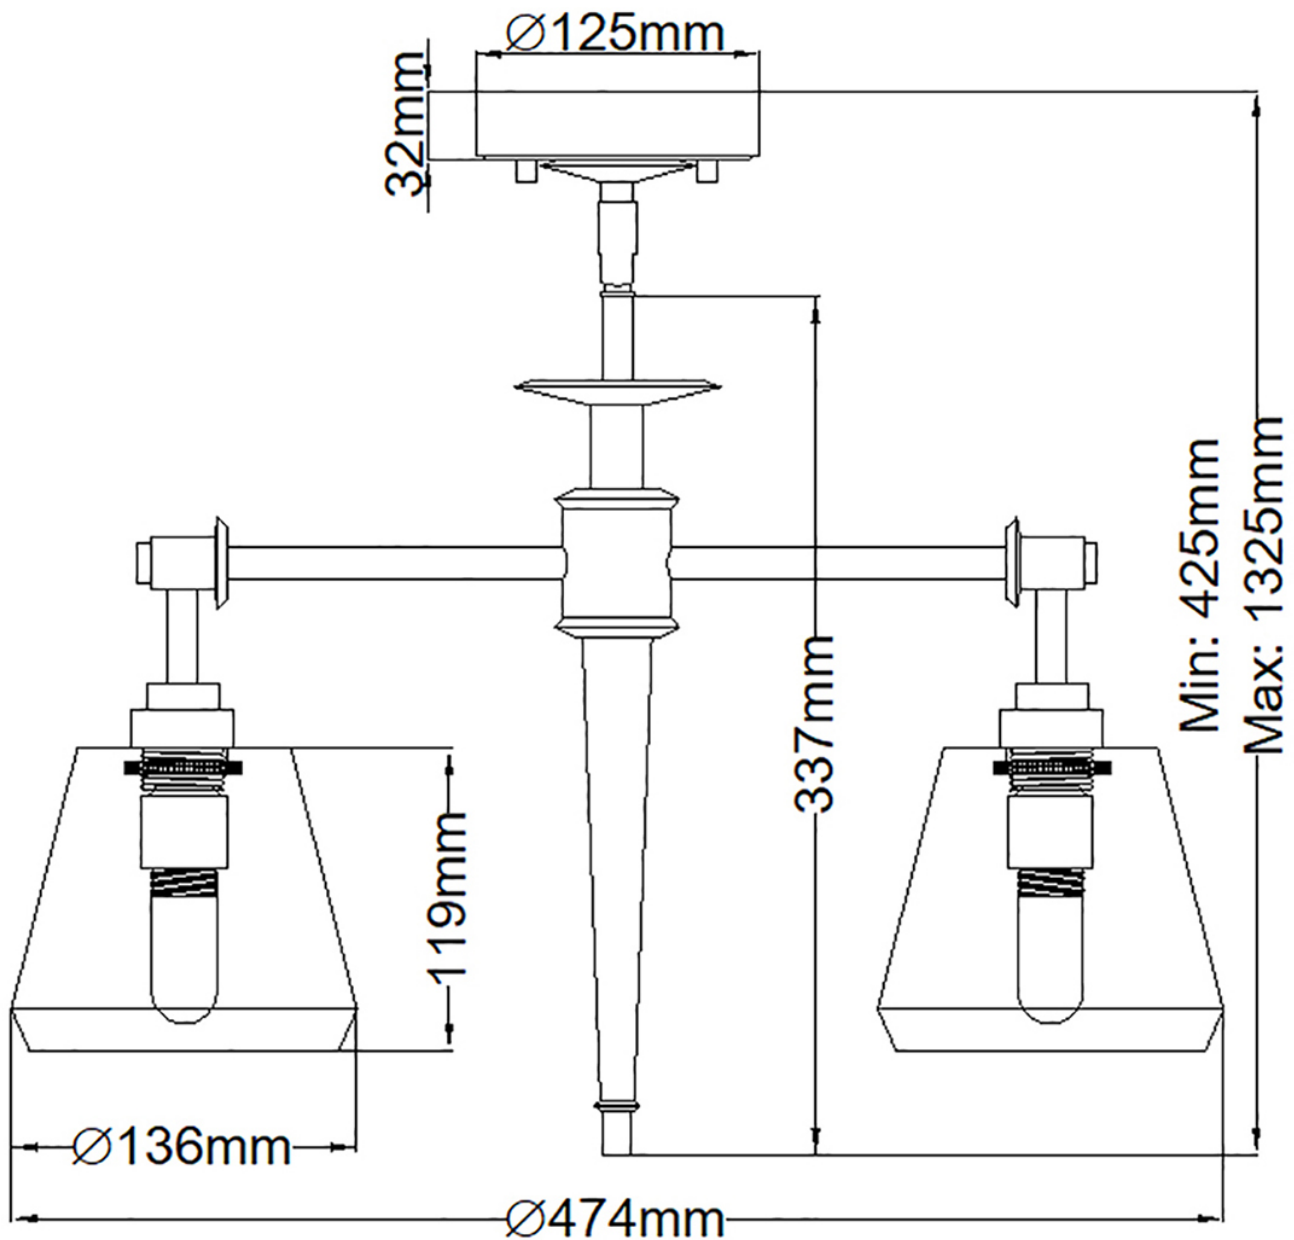

Elstead - Agatha BATH-AGATHA3P-PC Pendant

CONTACT