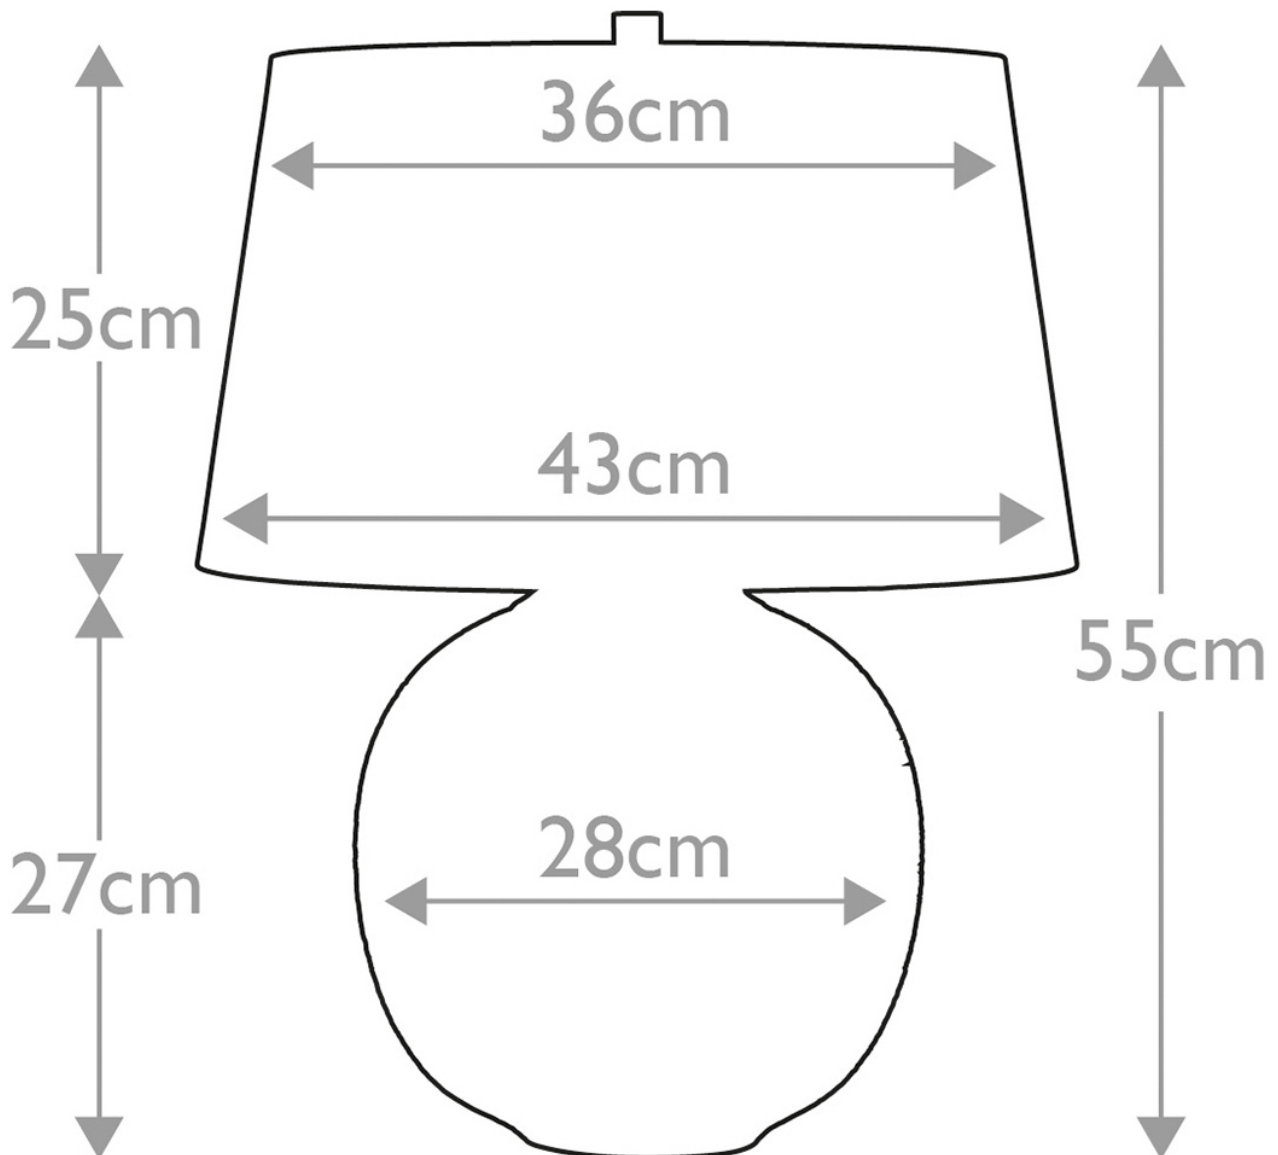

Elstead - Caesar CAESAR-TL-SIL Table Lamp

CONTACT