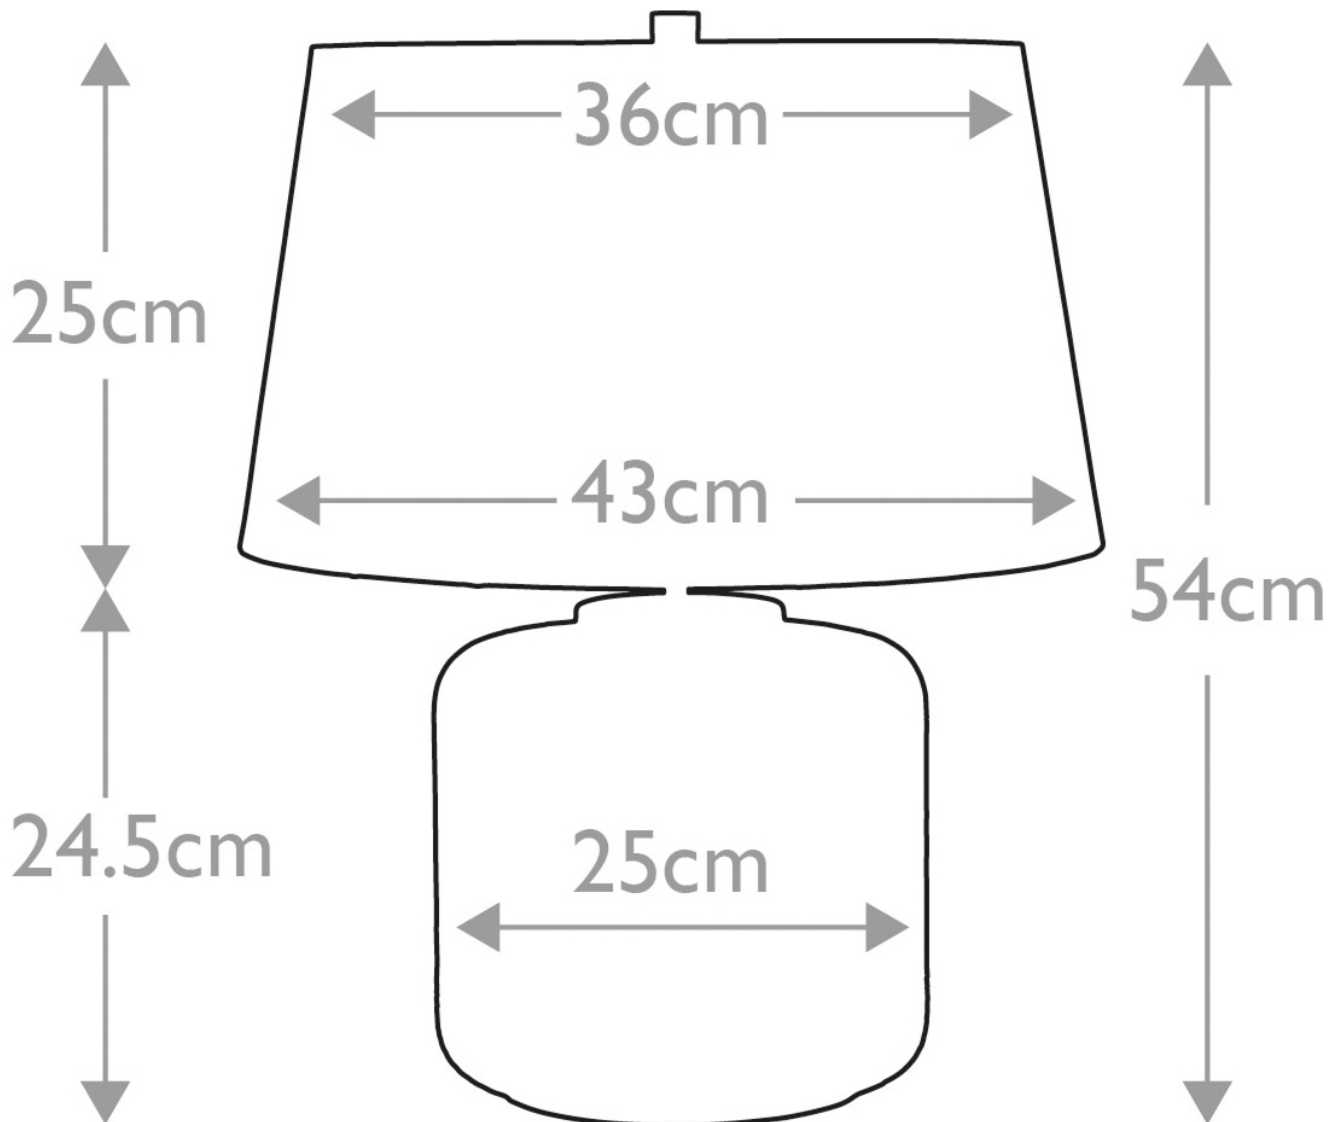

Elstead - Columbus COLUMBUS-TL Table Lamp

CONTACT