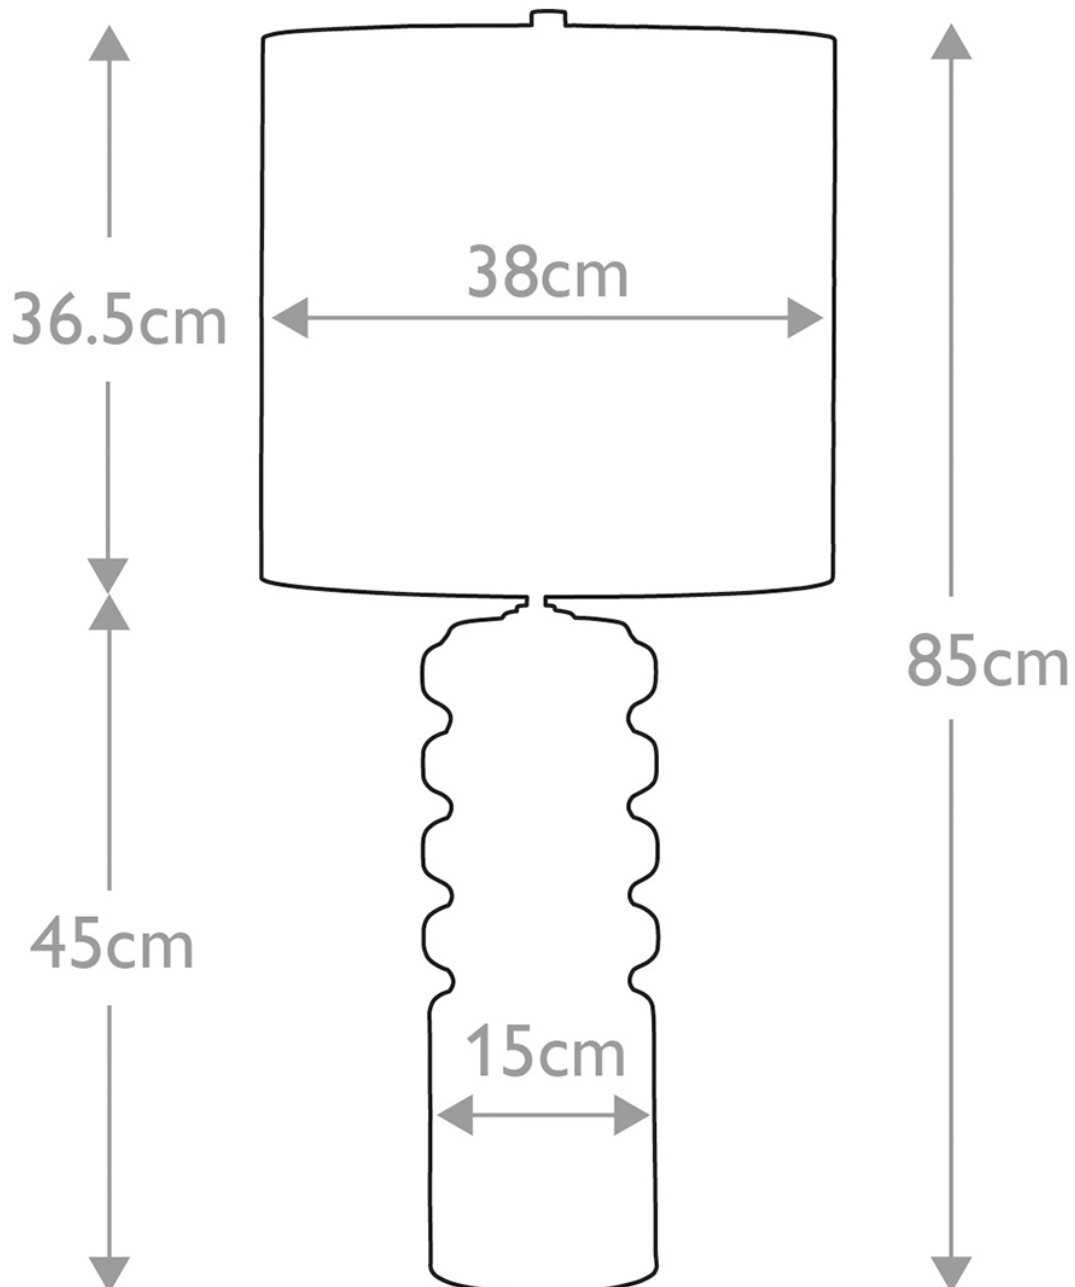

Elstead - Contour CONTOUR-TL-LIME Table Lamp

**CONTACT**