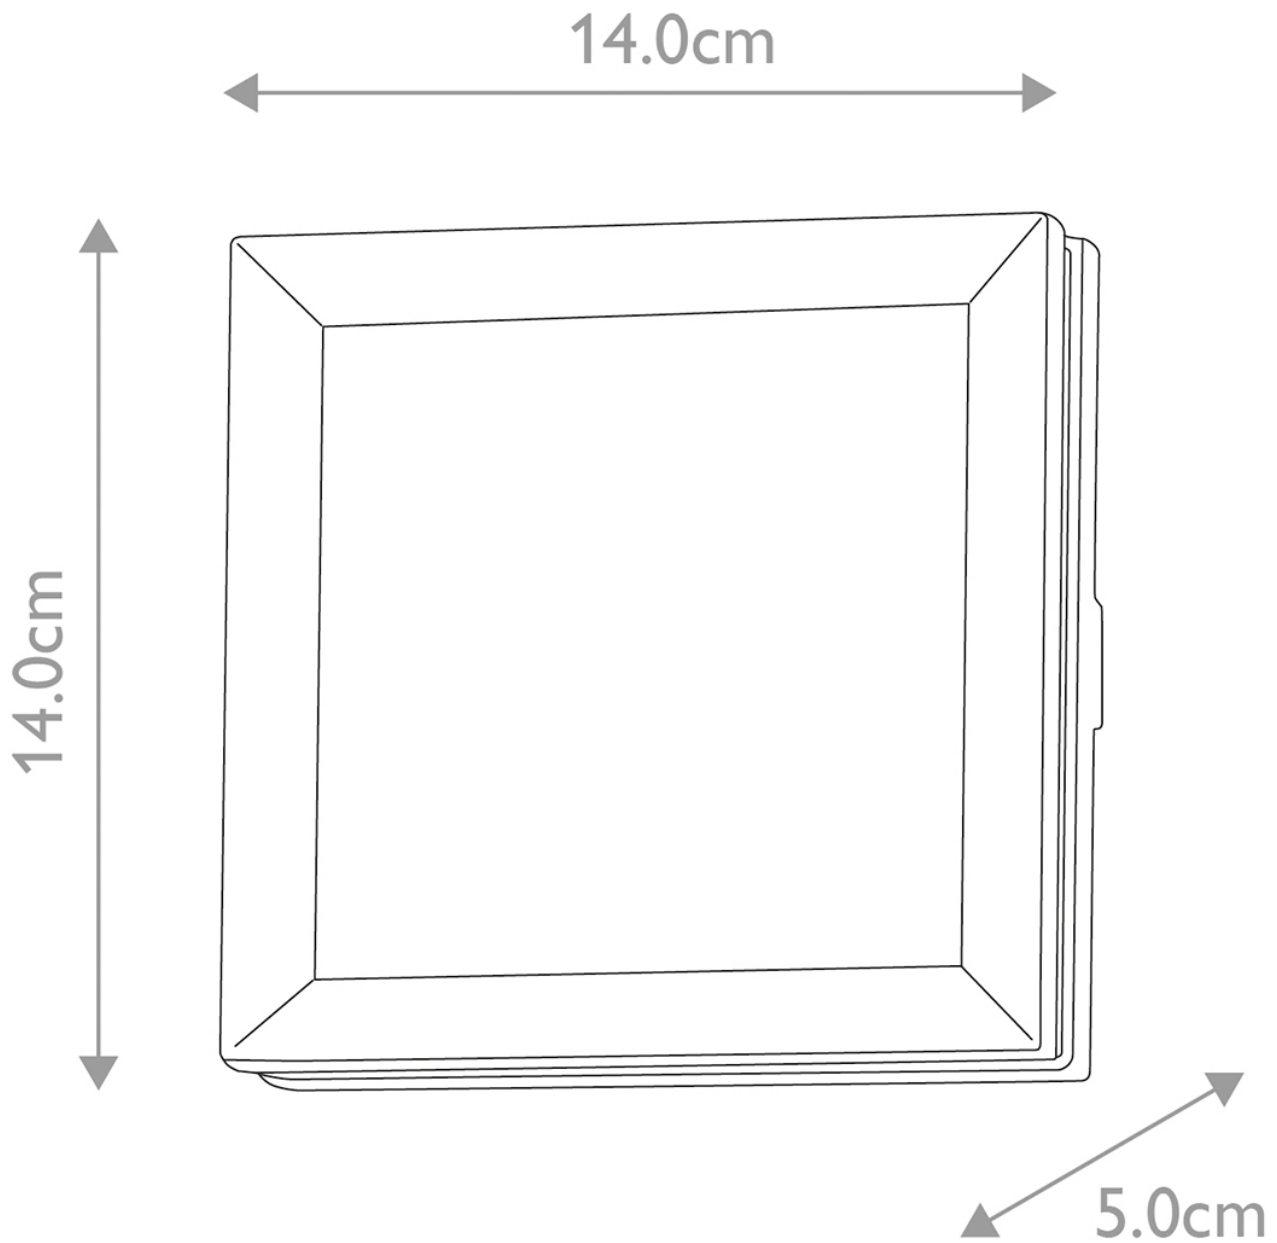

Elstead - Egil EGIL-1W Wall Light

CONTACT