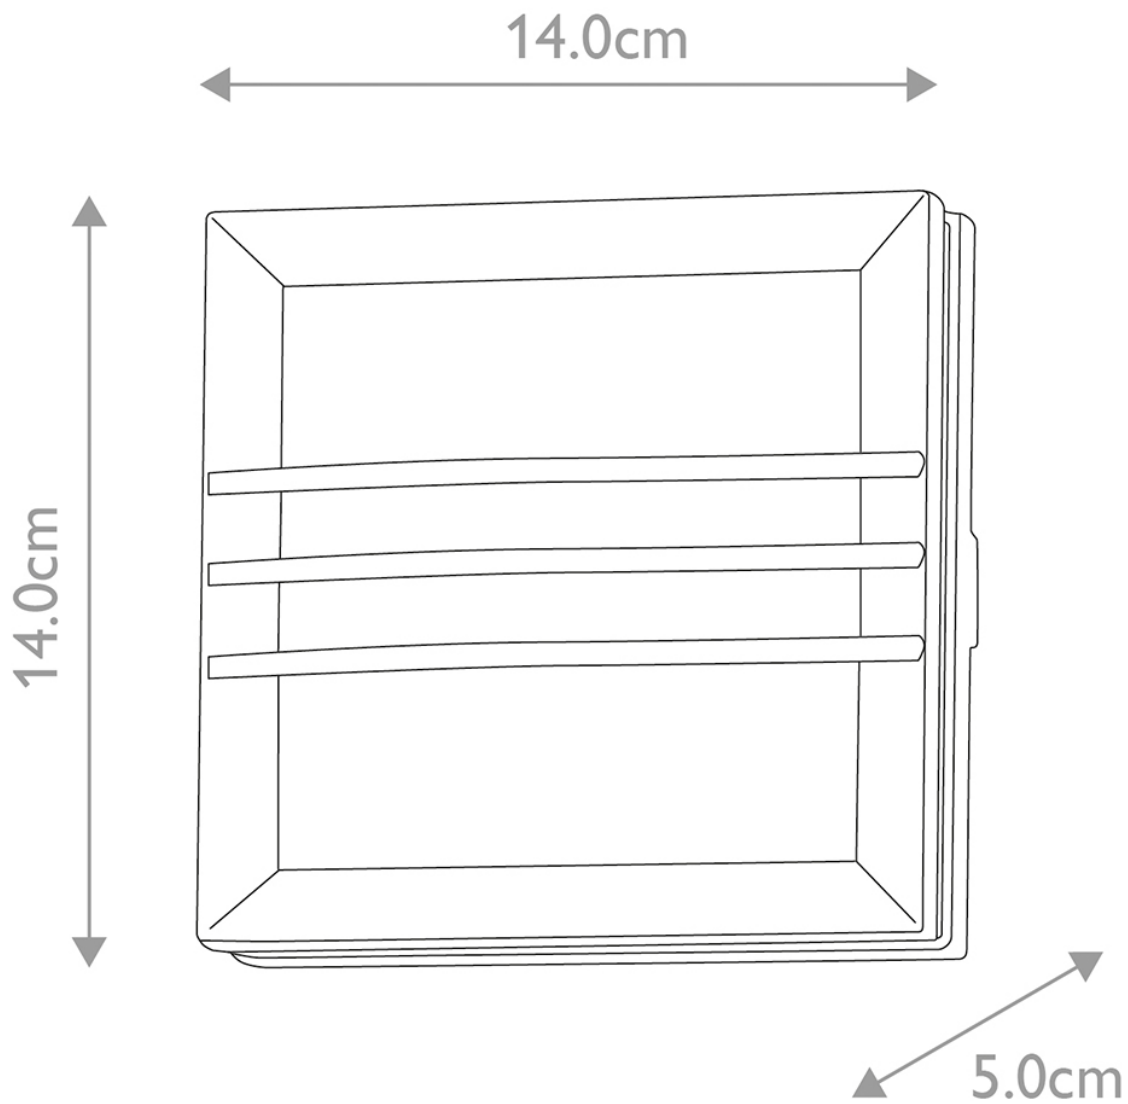

Elstead - Egil EGIL-2W Wall Light

CONTACT