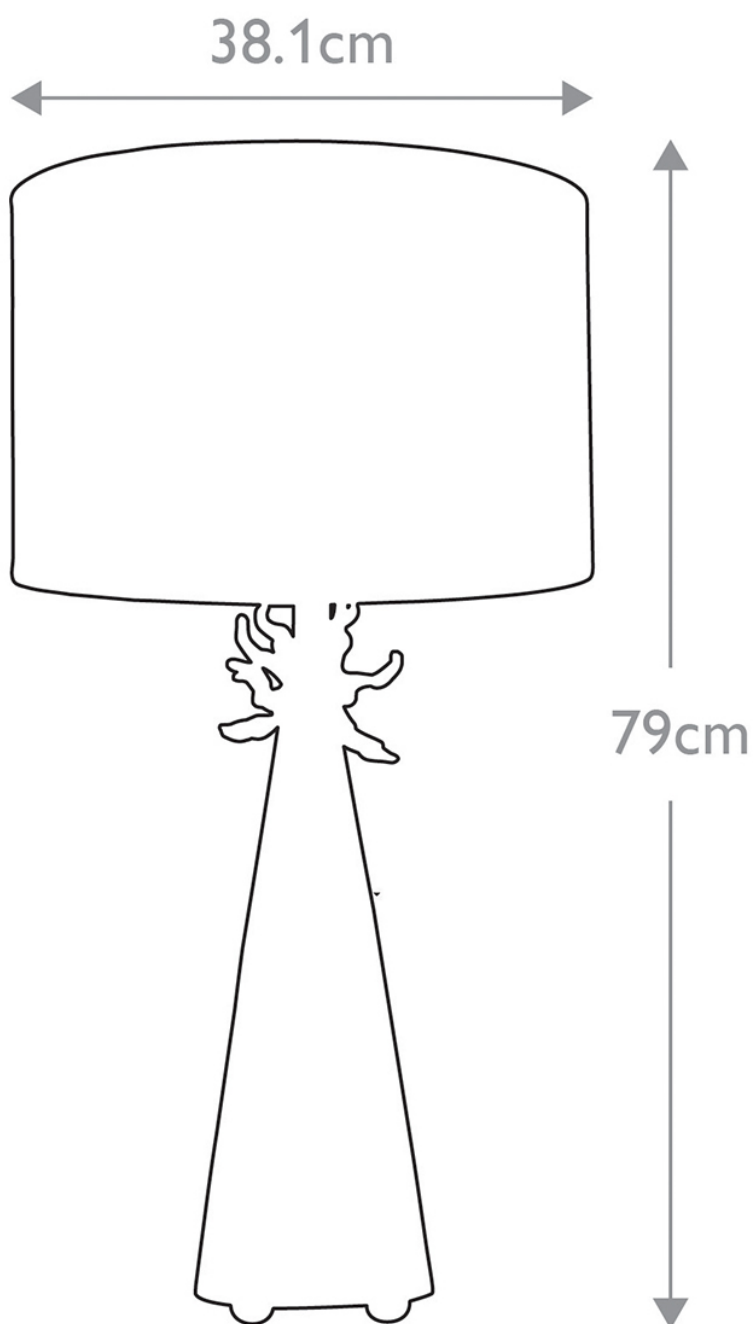

Elstead - Flambeau - Neo FB-NEO-TL-FR-WHT Table Lamp

CONTACT