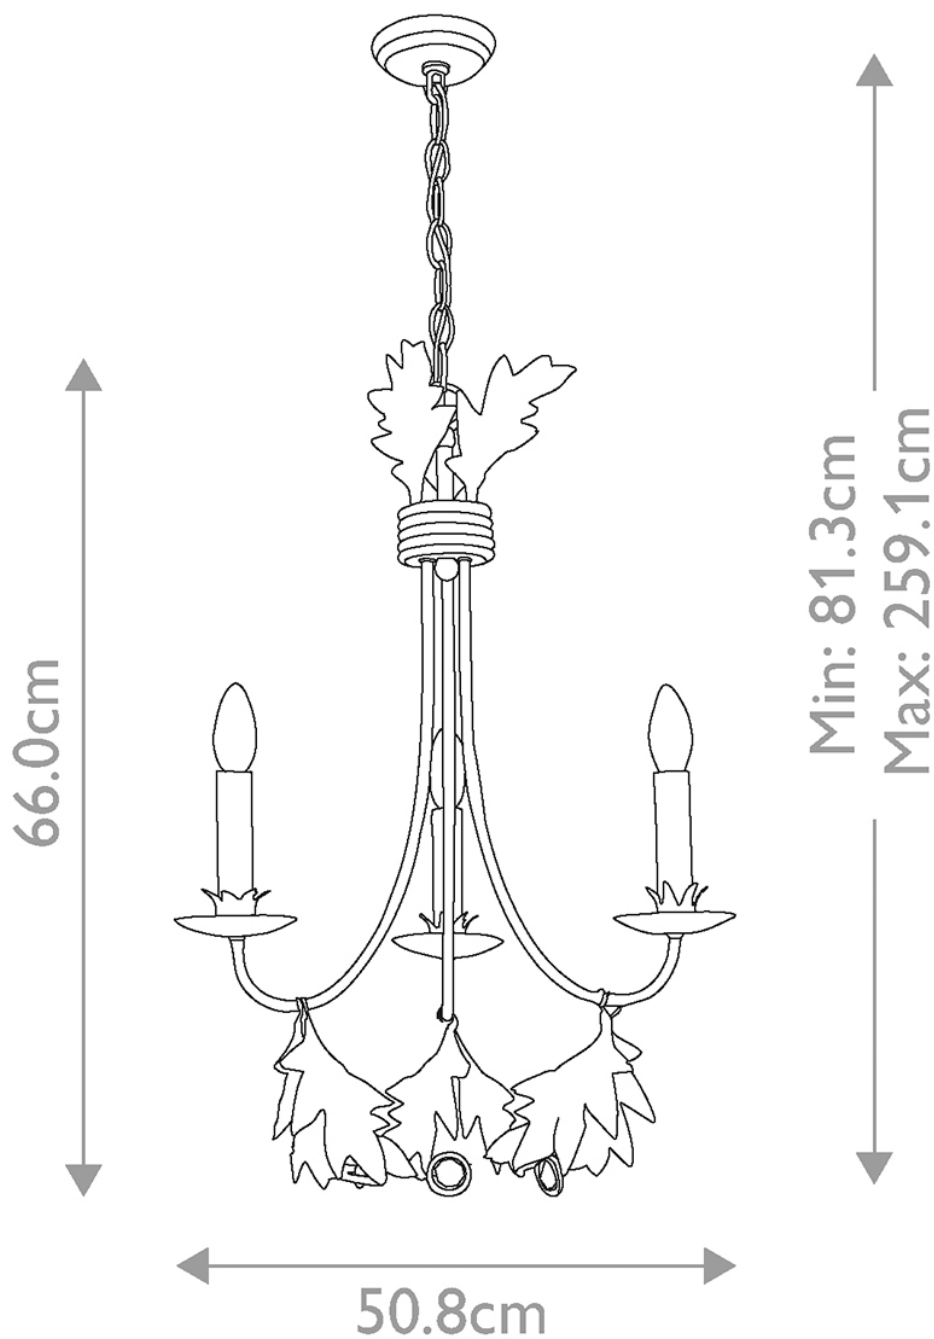

Elstead - Flambeau - Sweet Olive FB-SWEET-OLIVE3 Pendant

CONTACT