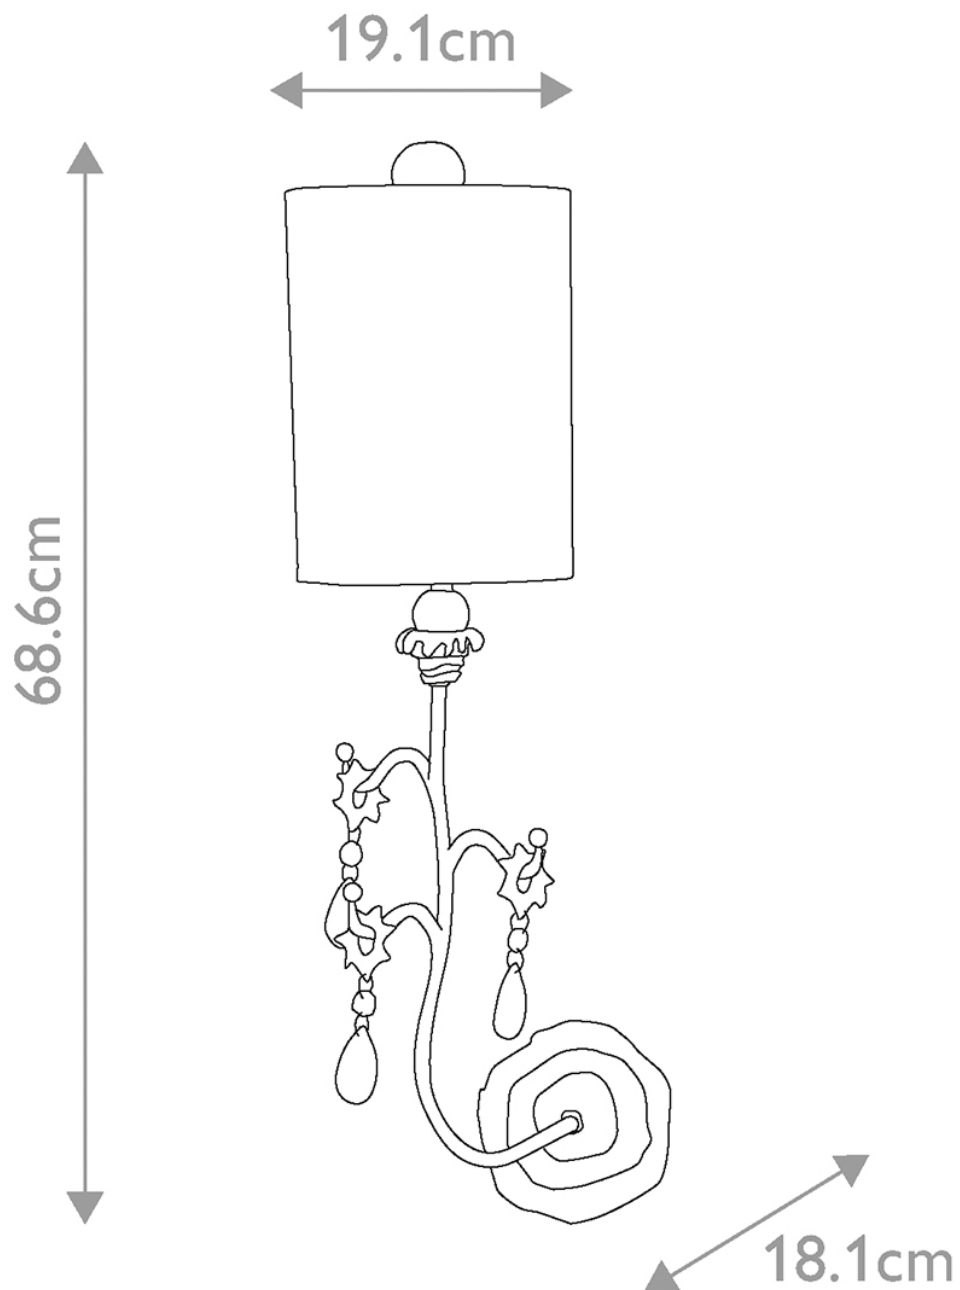

Elstead - Flambeau - Tivoli FB-TIVOLI-W1-GD Wall Light

CONTACT