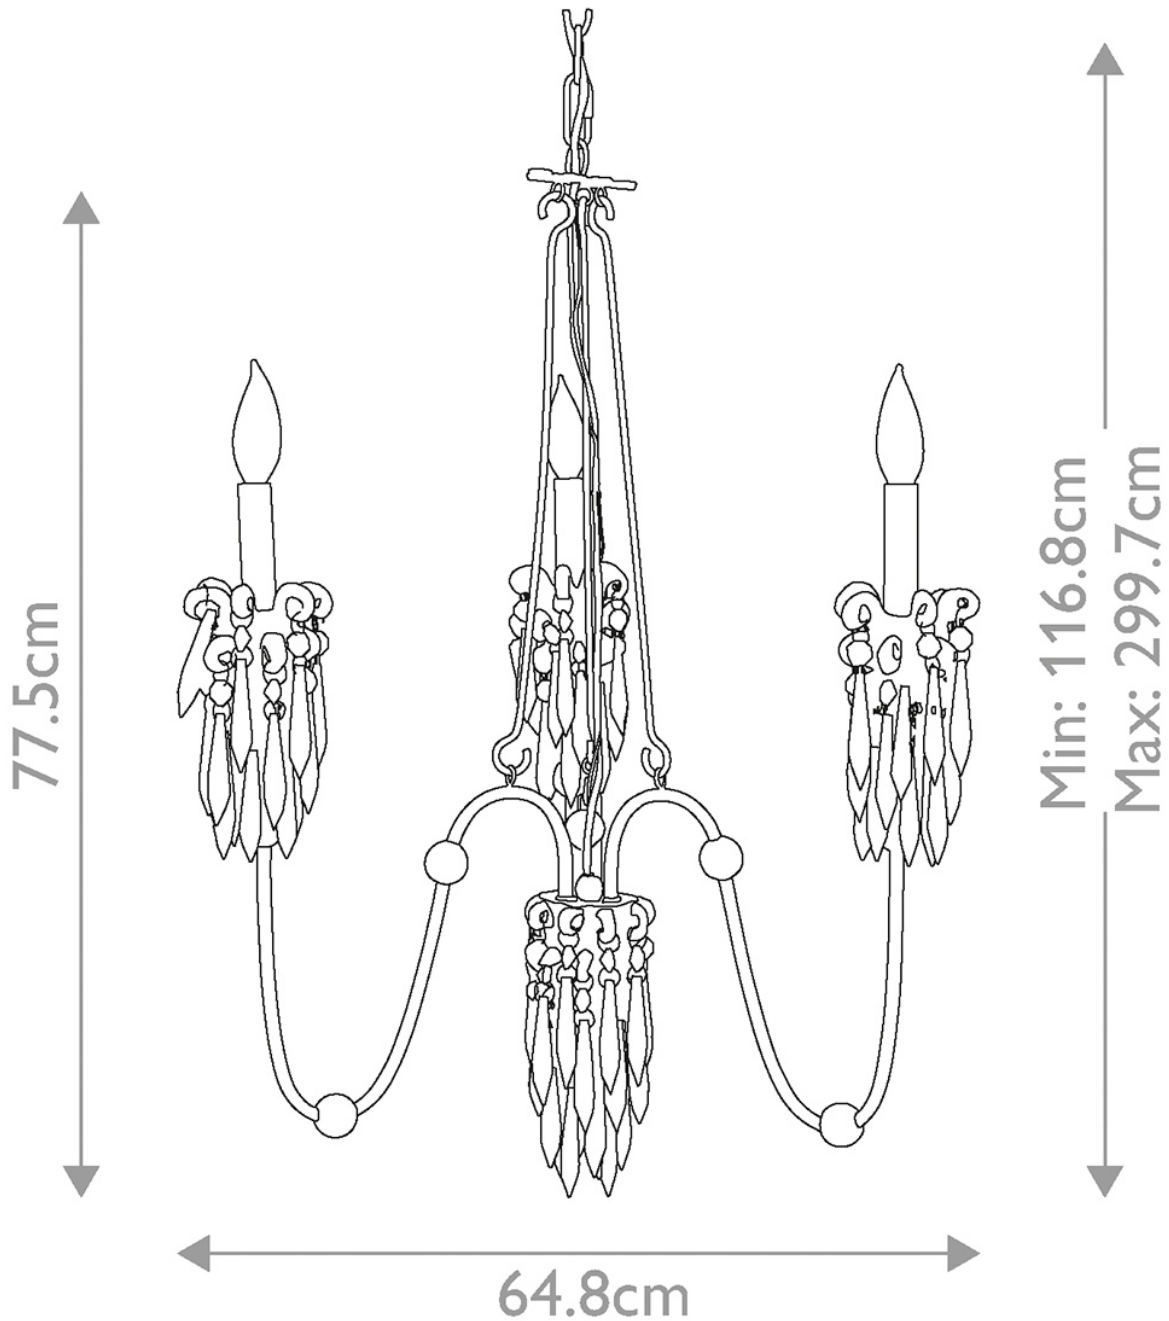

Elstead - Flambeau - Venetian FB-VENETIAN3 Chandelier

CONTACT