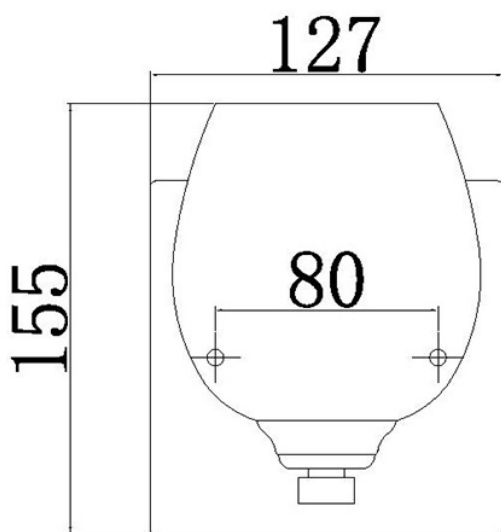

Elstead - Feiss - Kalli FE-KALLI1-BATH Wall Light

CONTACT