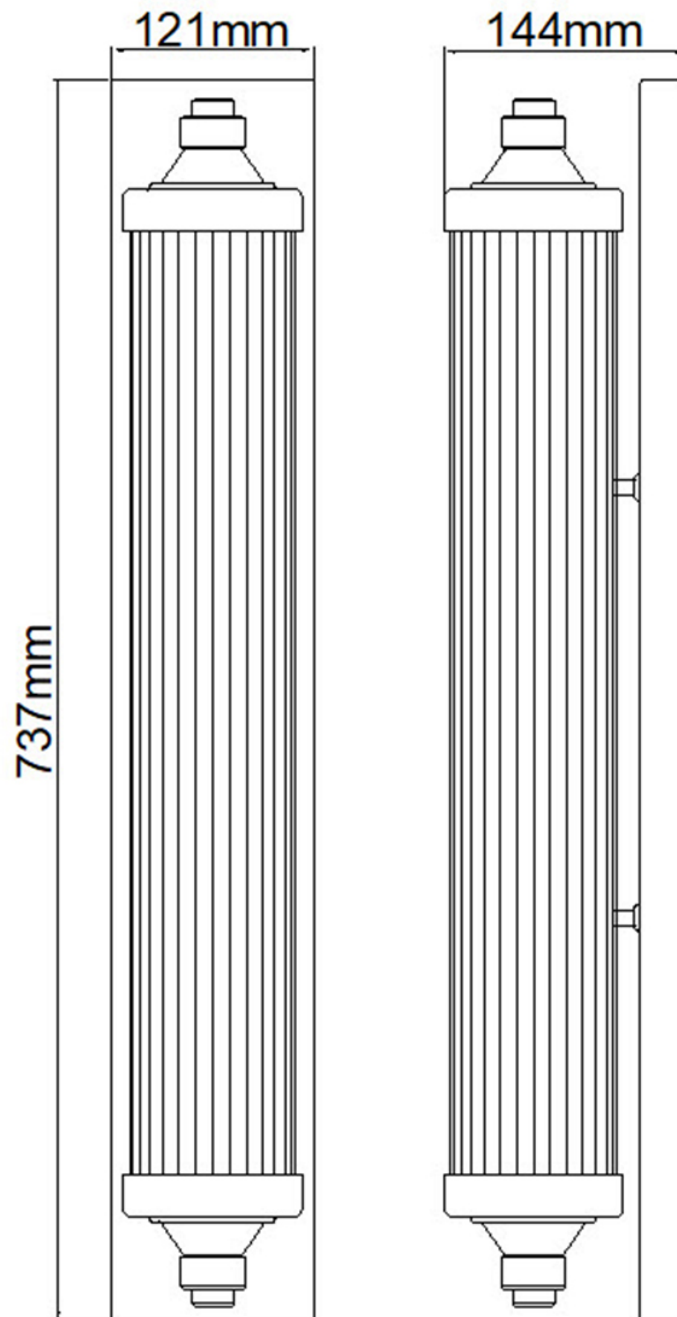

Elstead - Feiss - Paulson FE-PAULSON-W4 Wall Light

**CONTACT**