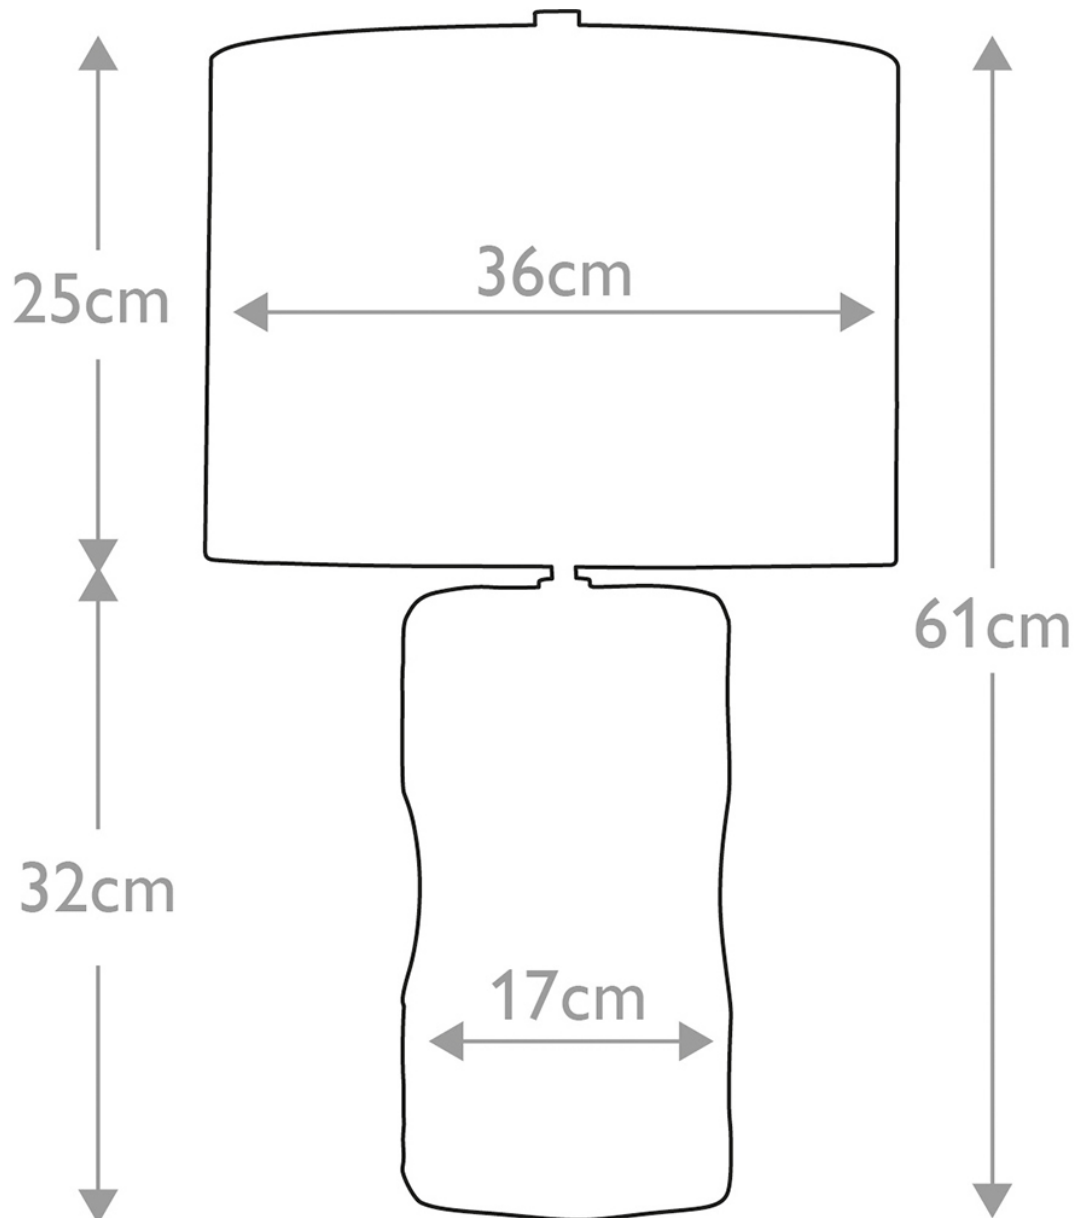

Elstead - Green Retro GREEN-RETRO-TL Table Lamp

**CONTACT**