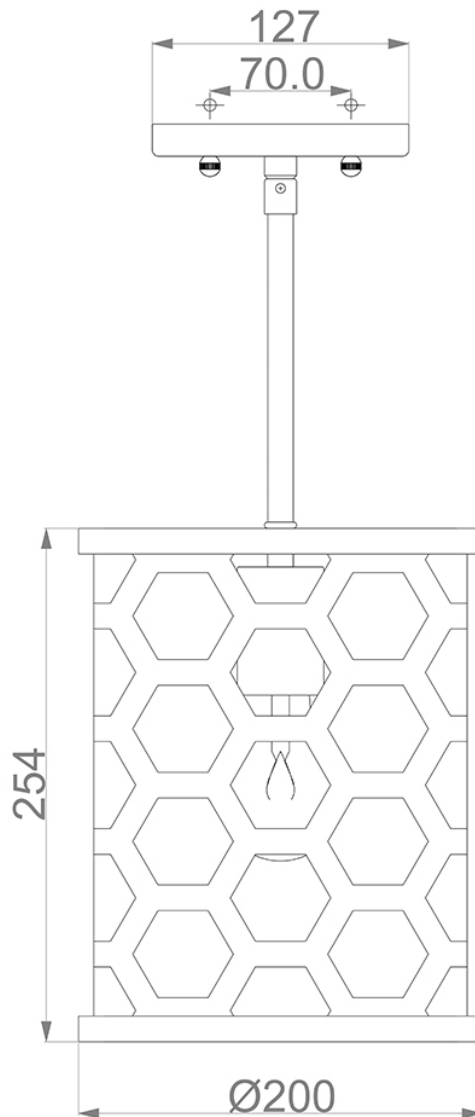

Elstead - Hinkley Lighting - Felix HK-FELIX-MP Pendant

CONTACT