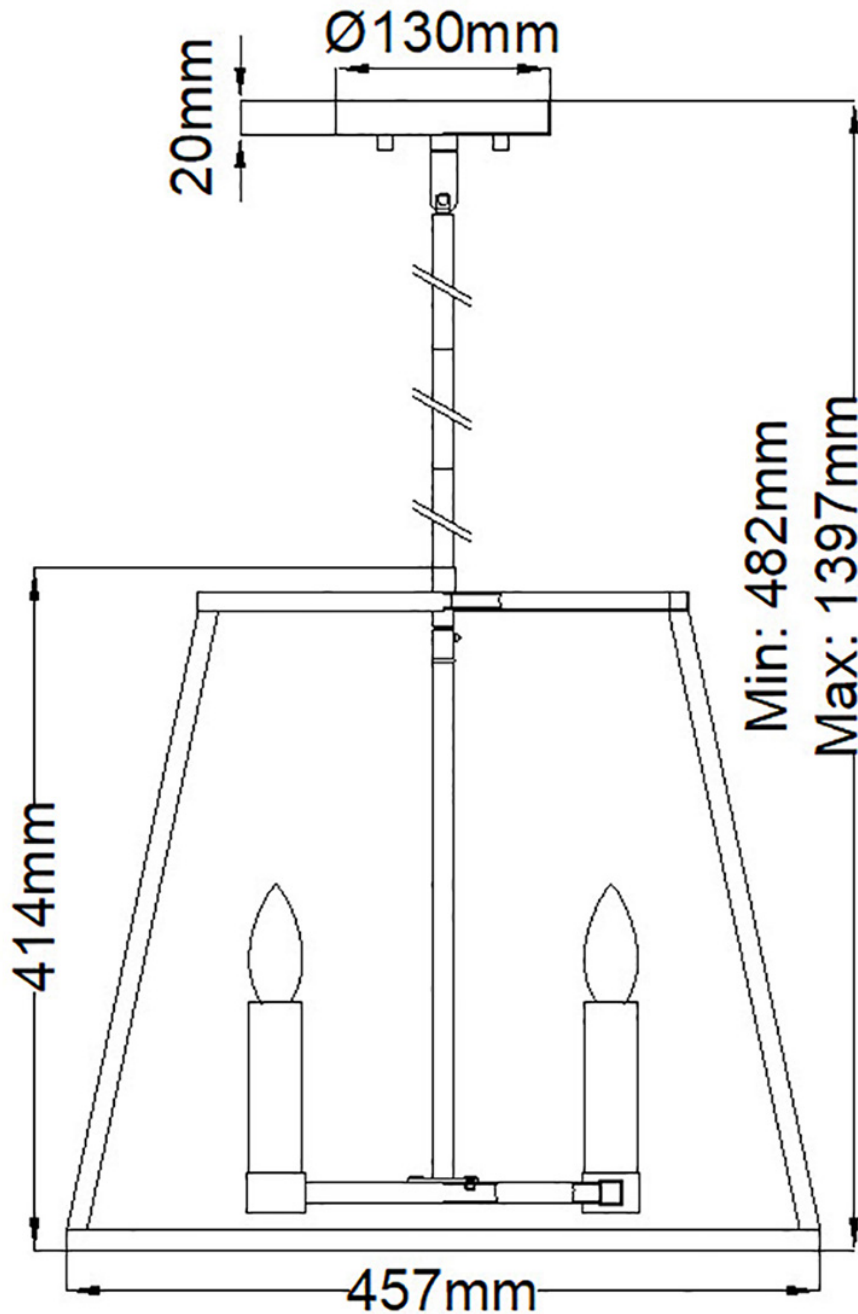

Elstead - Hinkley Lighting - Fulton HK-FULTON-4P Pendant

CONTACT