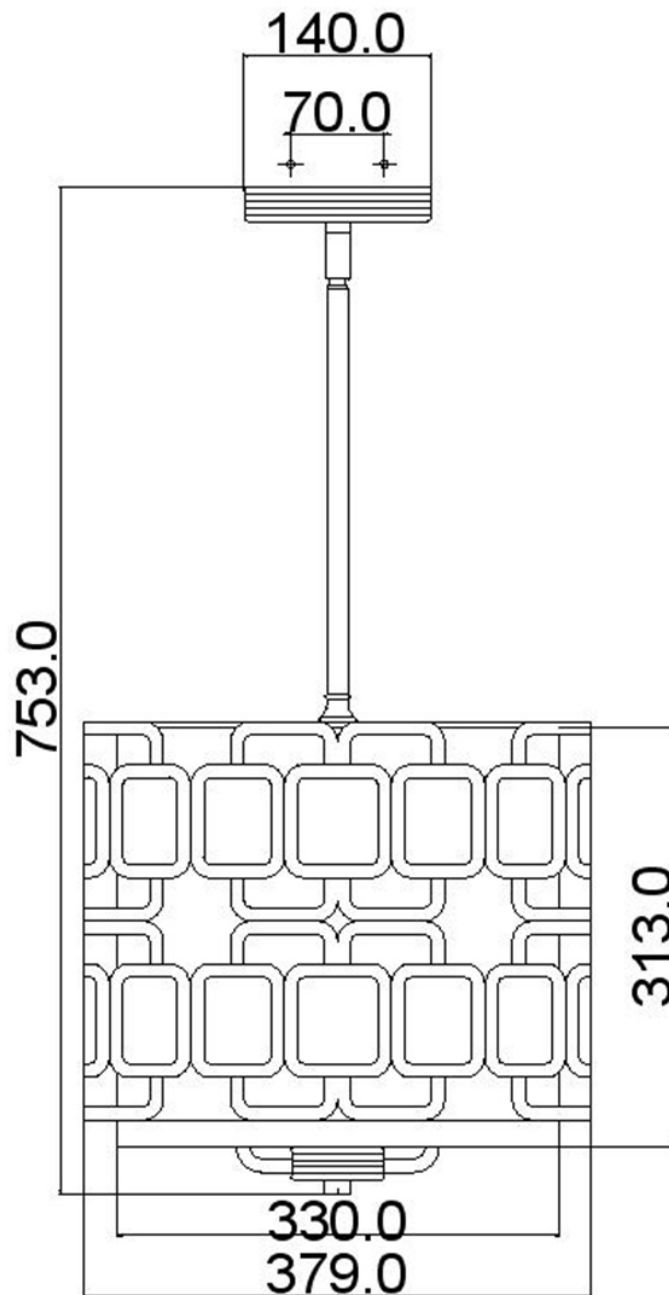

Elstead - Hinkley Lighting - Sabina HK-SABINA-3P Pendant

CONTACT