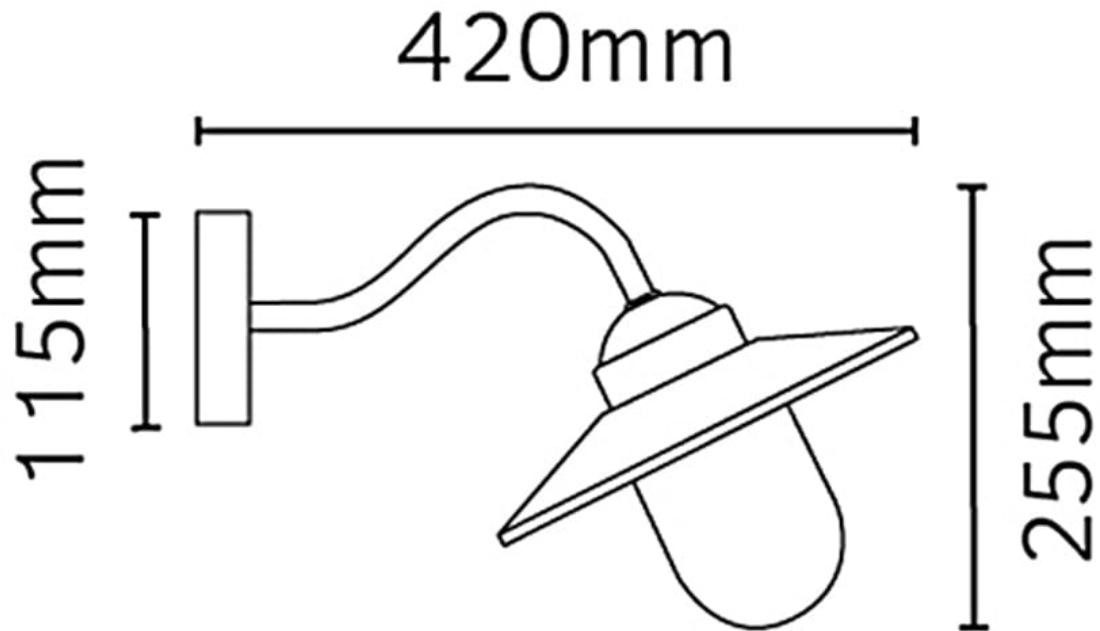

Elstead - Norlys - Karlstad KARLSTAD-BLK-C Wall Light

CONTACT