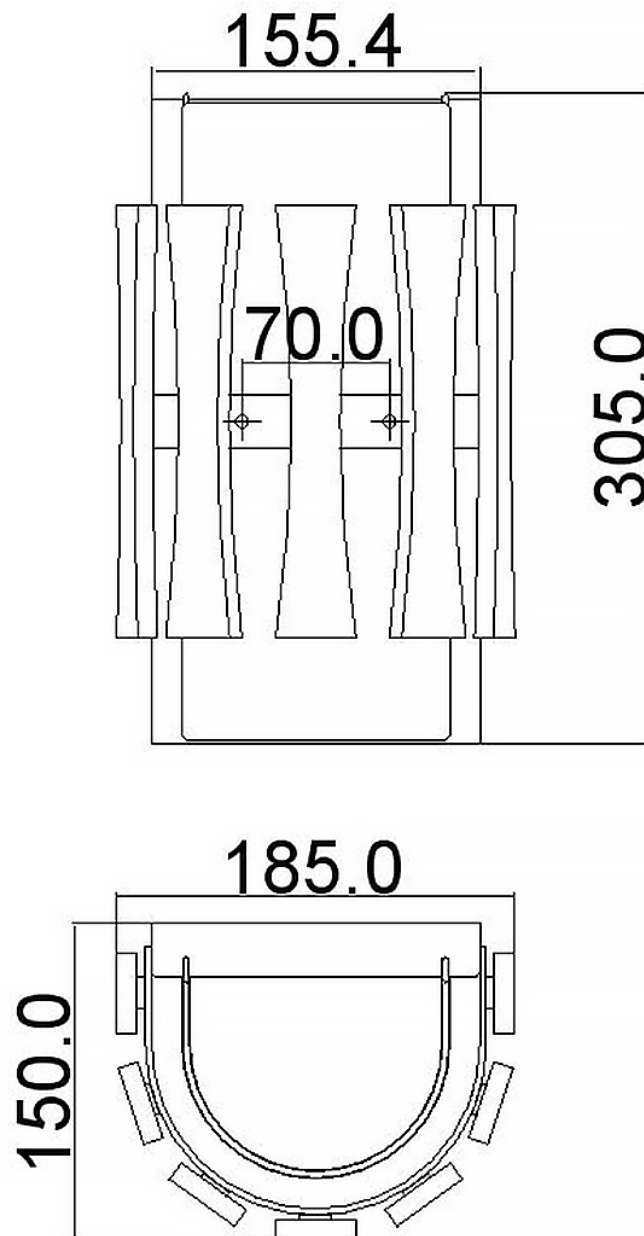

Elstead - Kichler - Cirus KL-CIRUS2 Wall Light

CONTACT