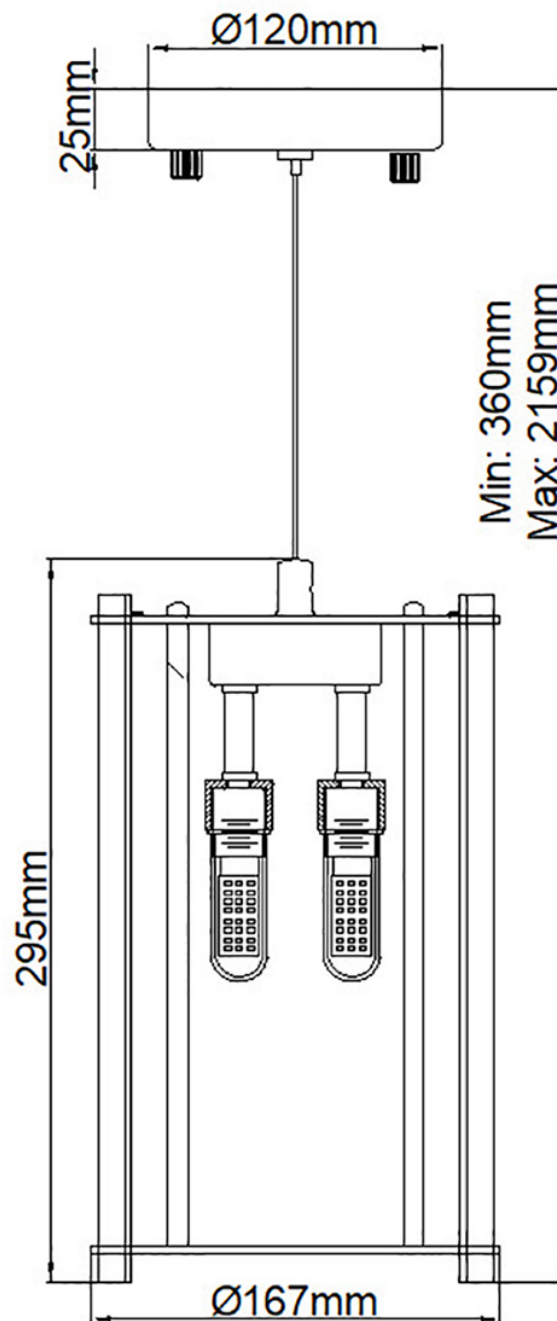

Elstead - Kichler - Crystal Skye KL-CRYSTAL-SKYE-MP Pendant

CONTACT