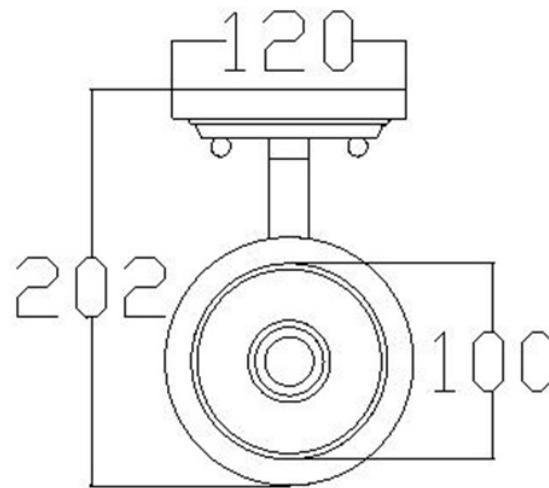

Elstead - Kichler - Hendrik KL-HENDRIK1-BATH Wall Light

CONTACT