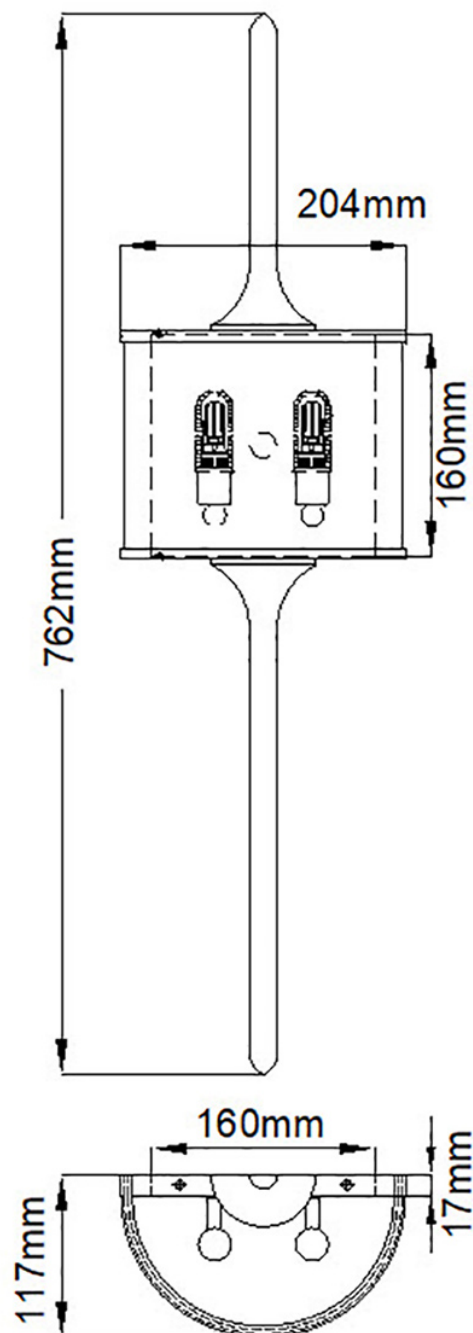

Elstead - Kichler - Mona KL-MONA-L-NBR Wall Light

CONTACT