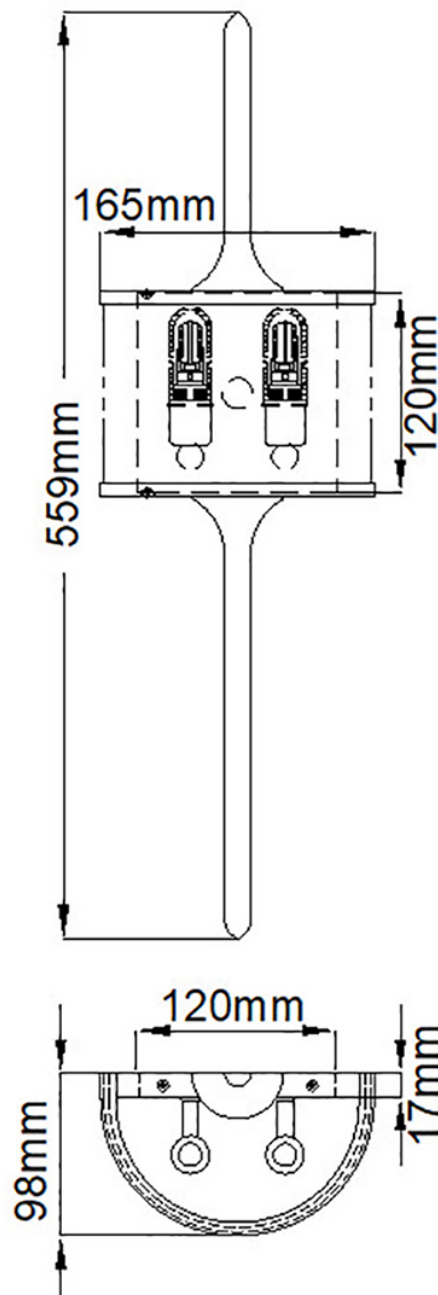

Elstead - Kichler - Mona KL-MONA-S-NBR Wall Light

CONTACT