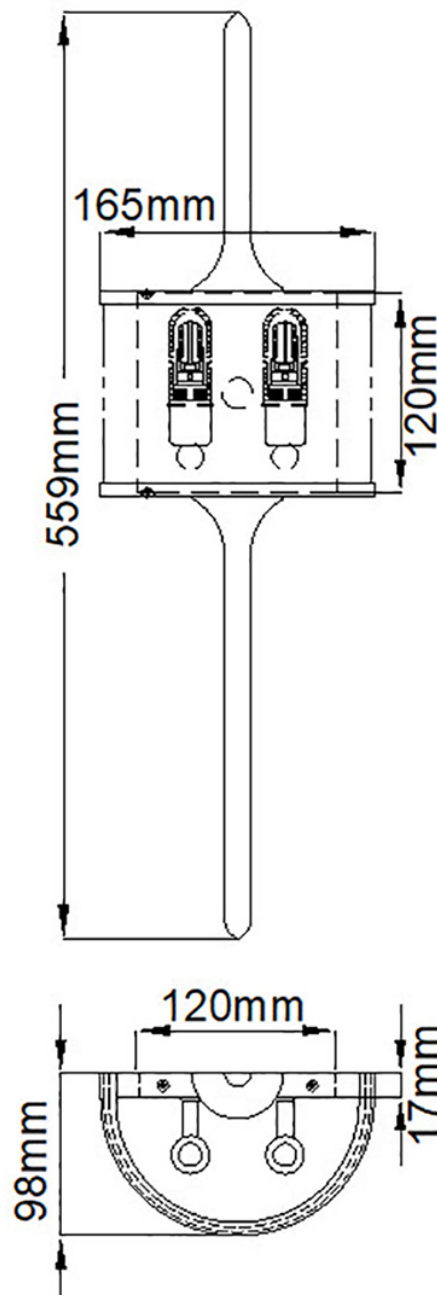

Elstead - Kichler - Mona KL-MONA-S-PB Wall Light

**CONTACT**