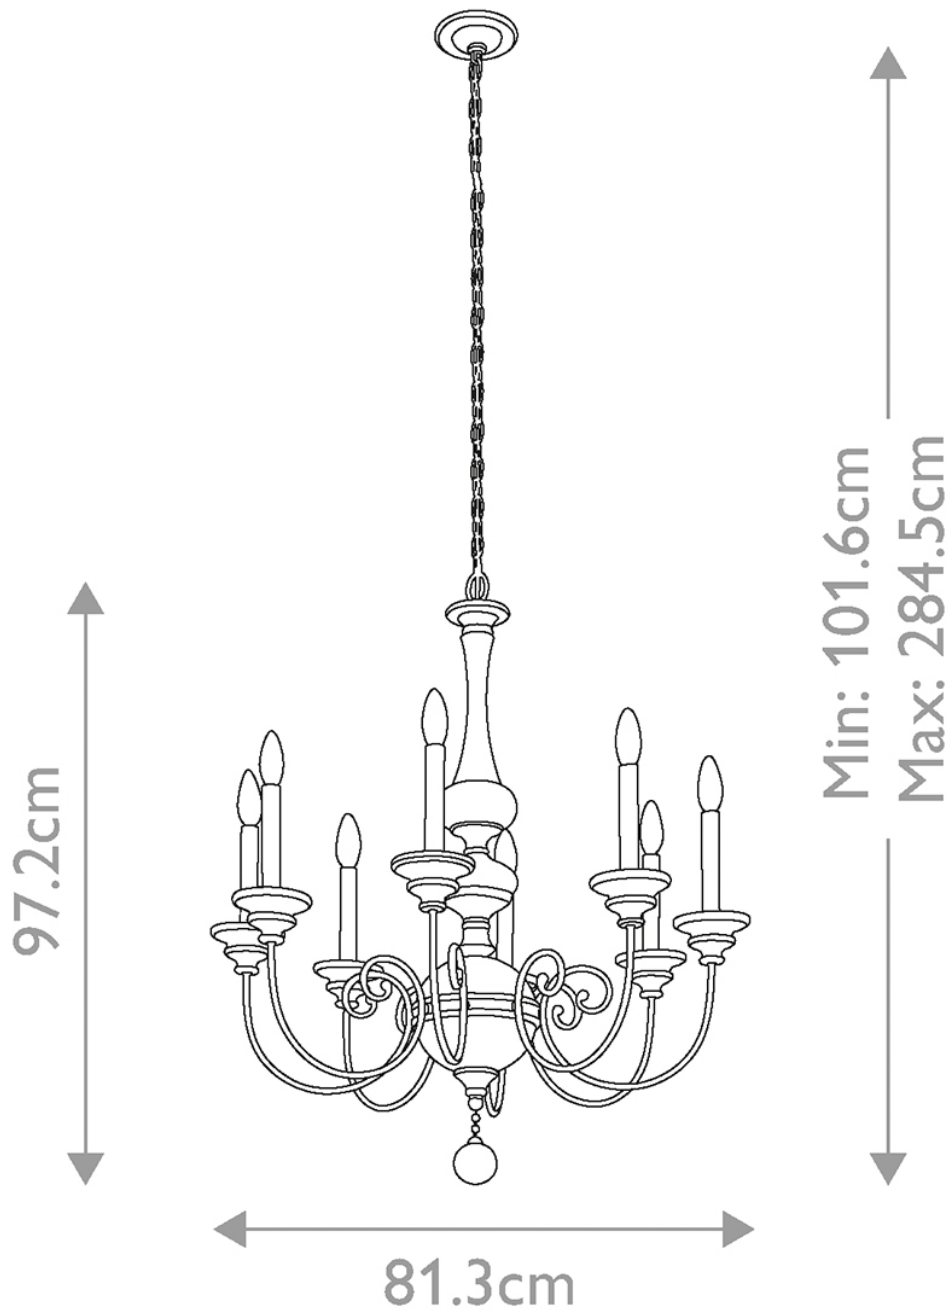

Elstead - Kichler - Rosalie KL-ROSALIE8 Chandelier

CONTACT