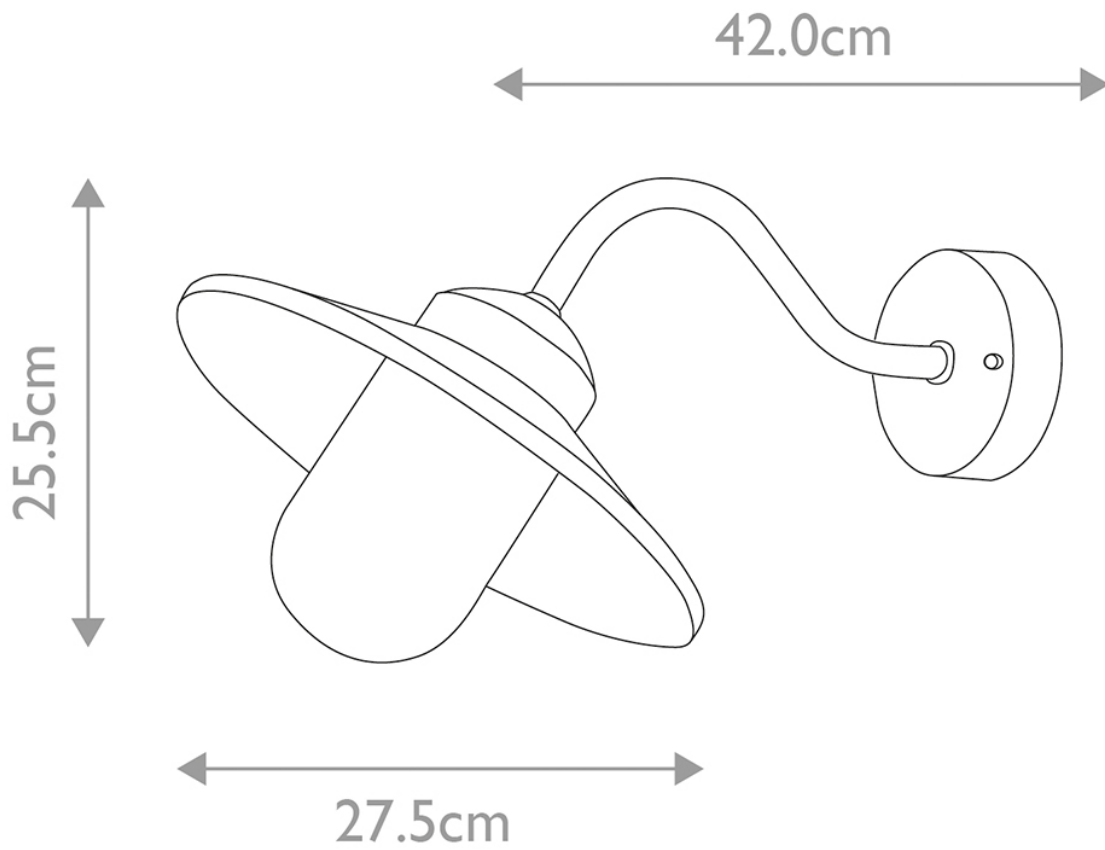

Elstead - Klampenborg KLAMPENBORG-BK Wall Light

CONTACT