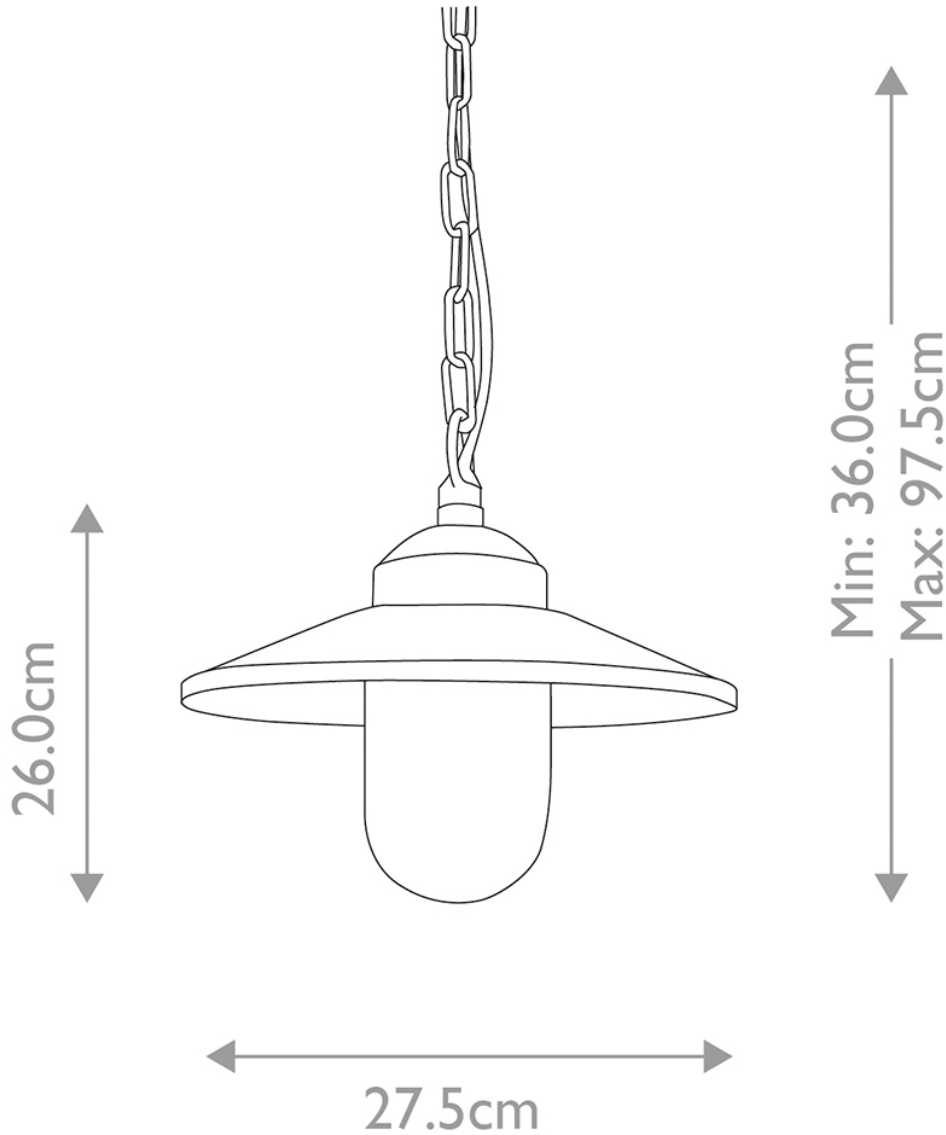

Elstead - Klampenborg KLAMPENBORG8-BK Chain Lantern

CONTACT