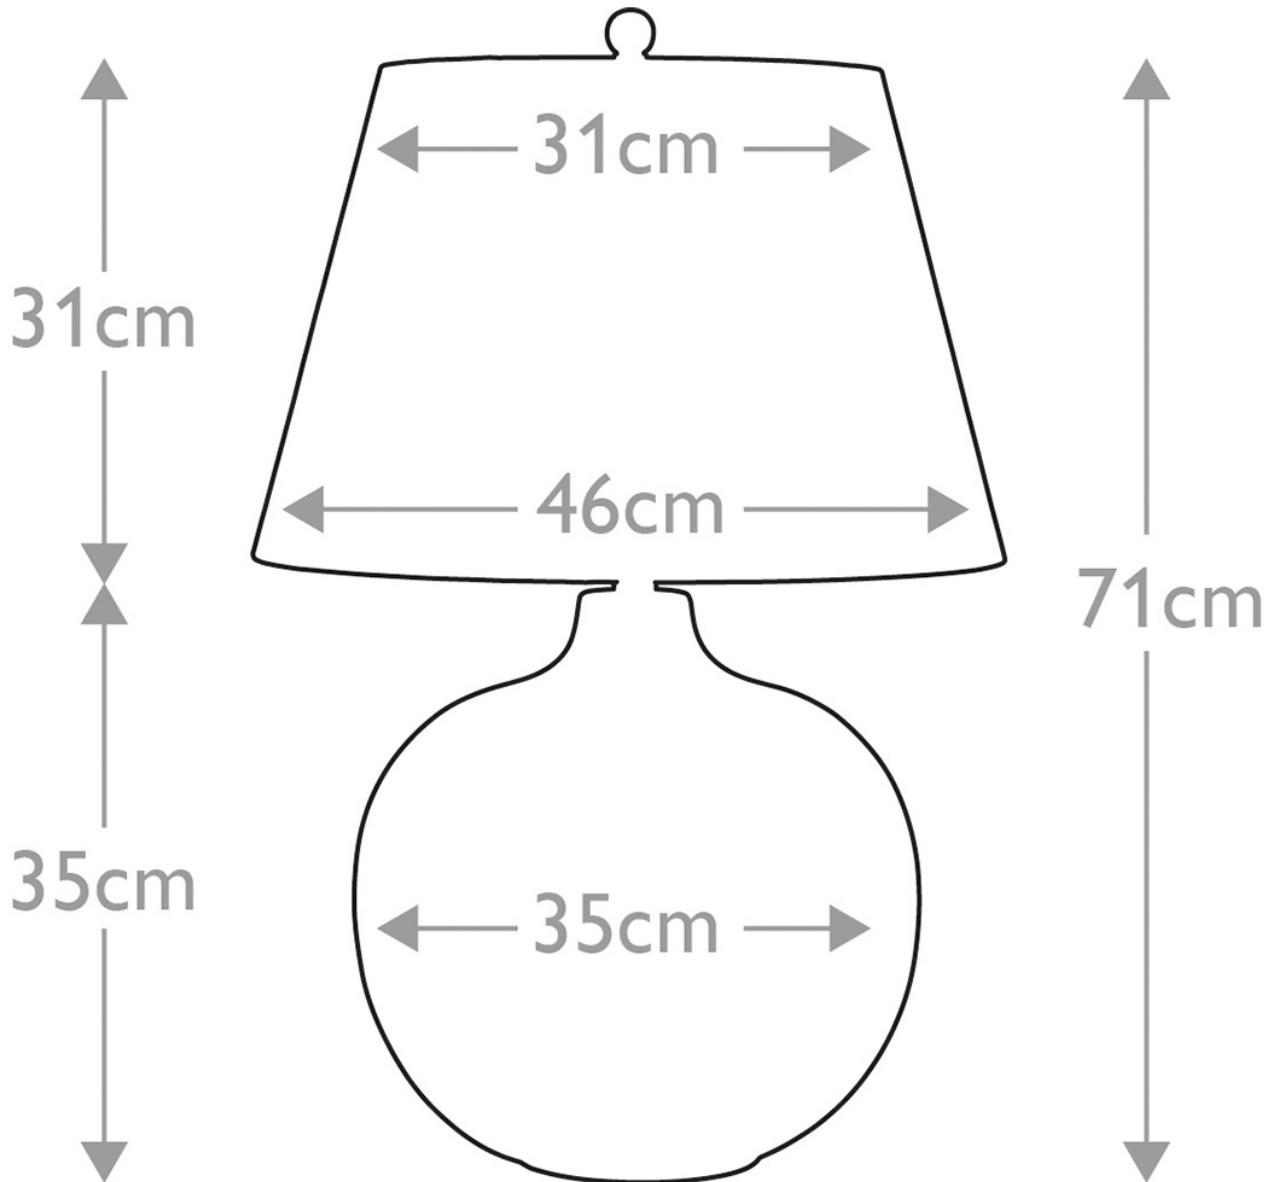

Elstead - Laguna LAGUNA-TL-LRG Table Lamp

CONTACT