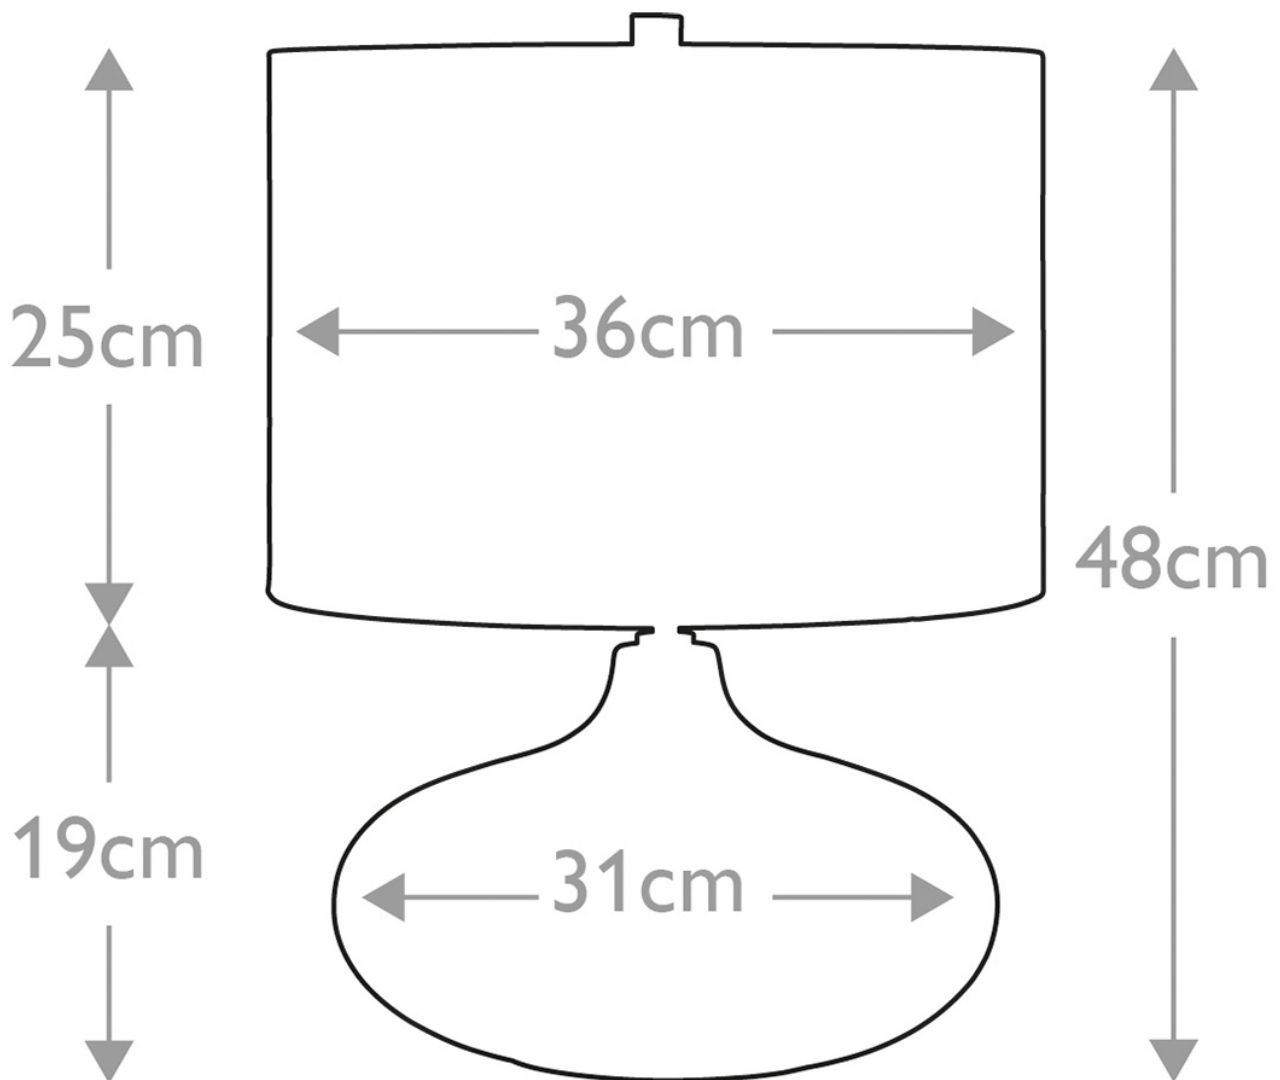

Elstead - Laguna LAGUNA-TL-SM Table Lamp

CONTACT