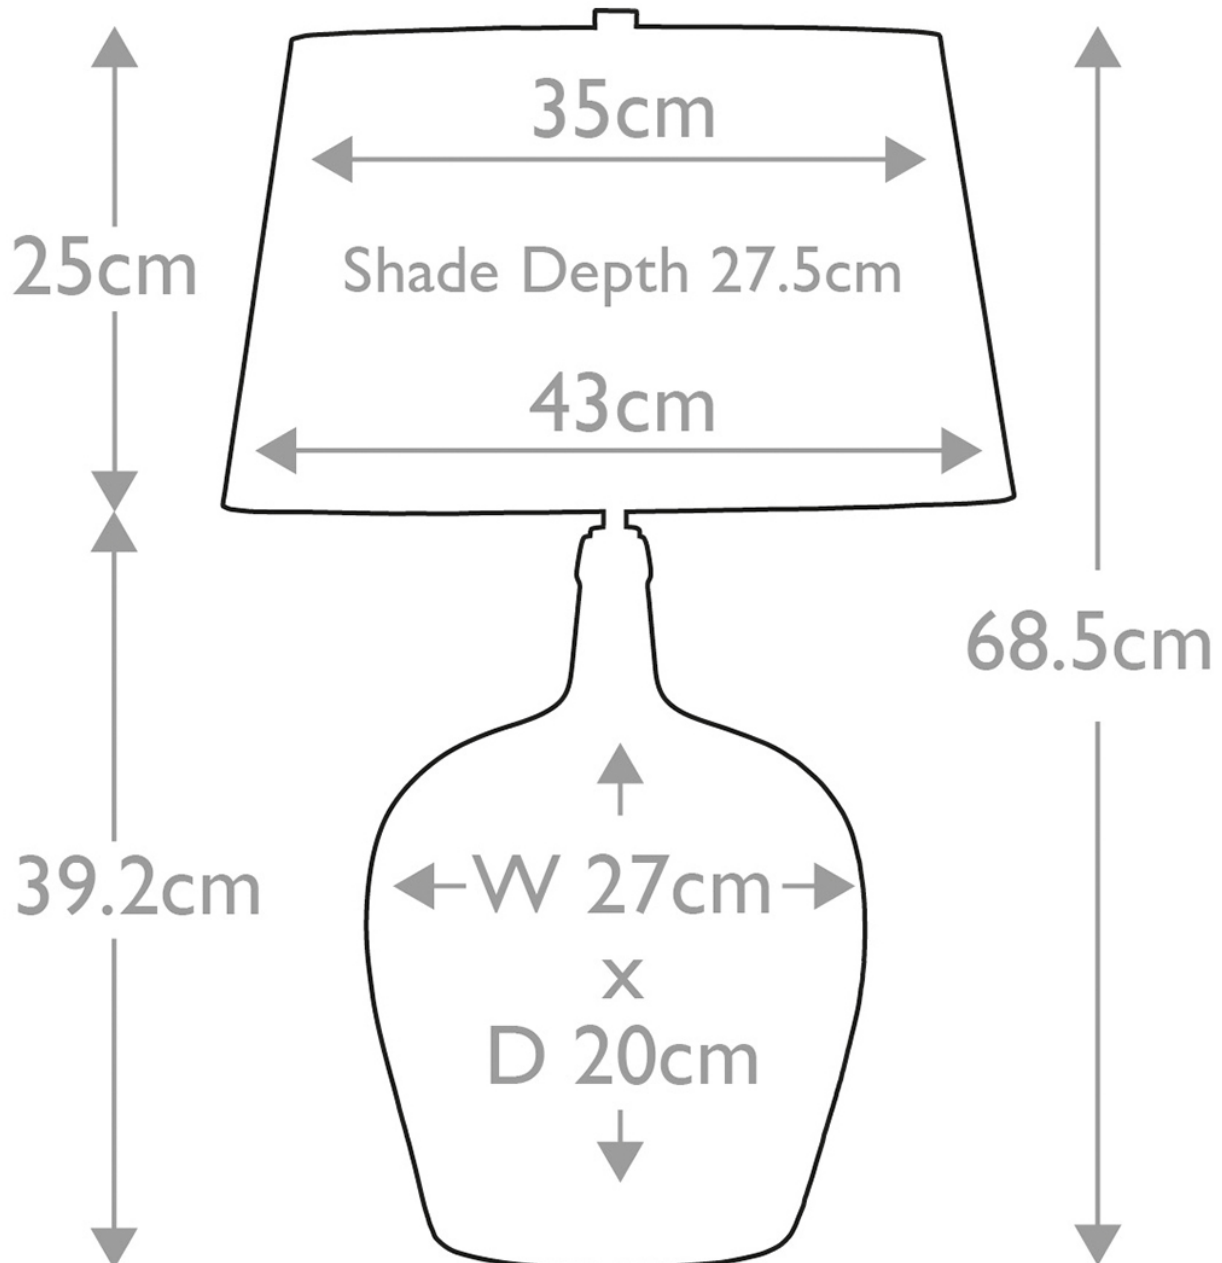

Elstead - Lambeth LAMBETH-TL Table Lamp

CONTACT