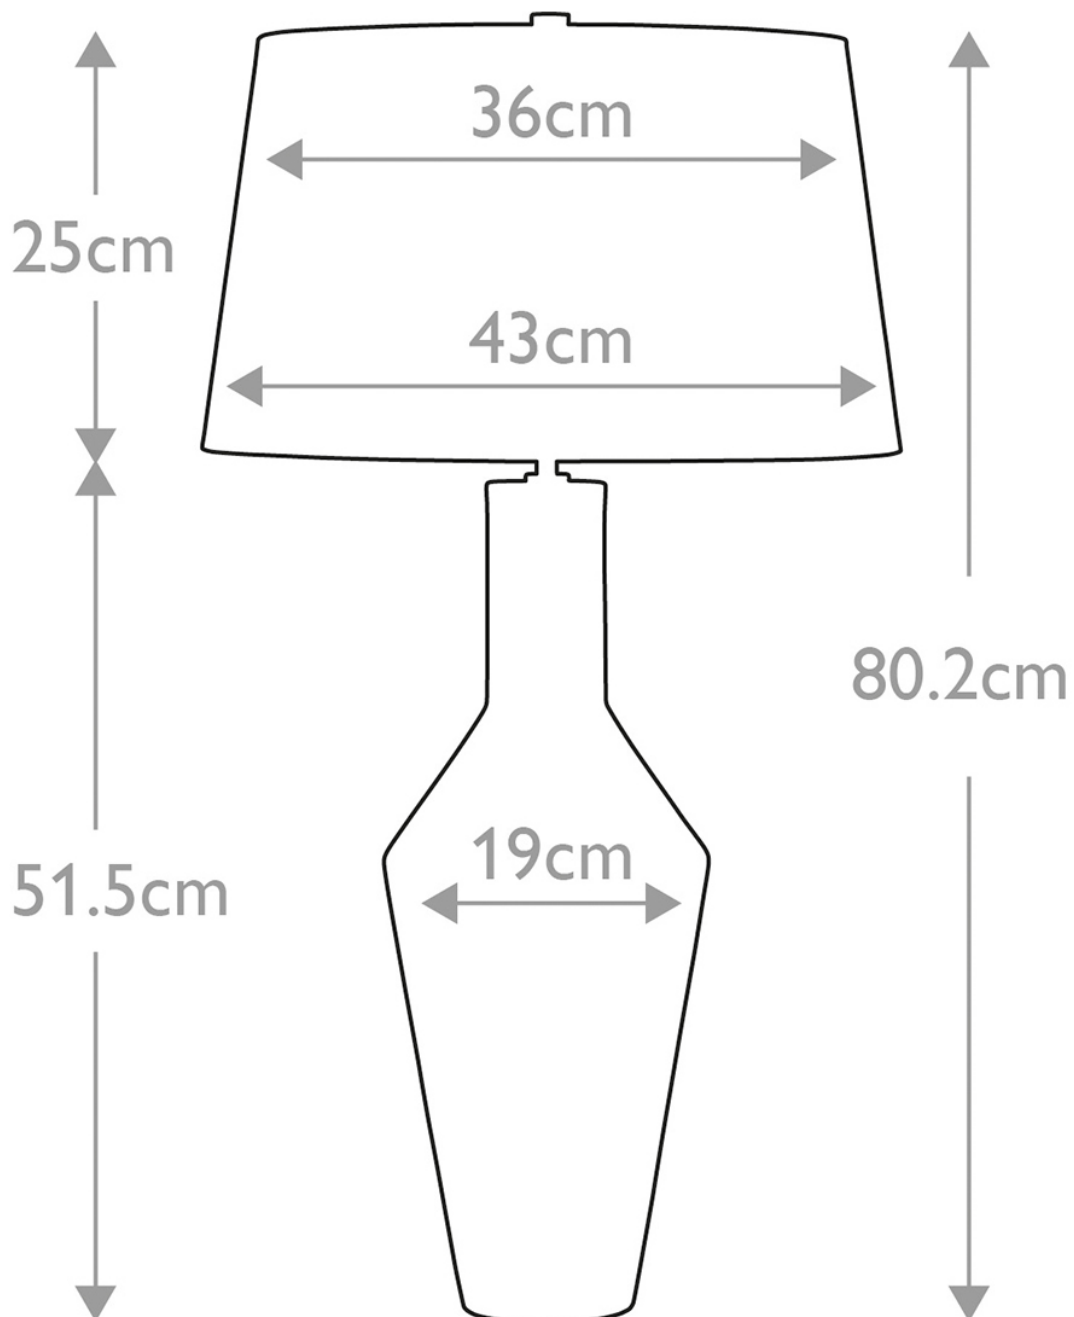

Elstead - Leyton LEYTON-TL Table Lamp

CONTACT