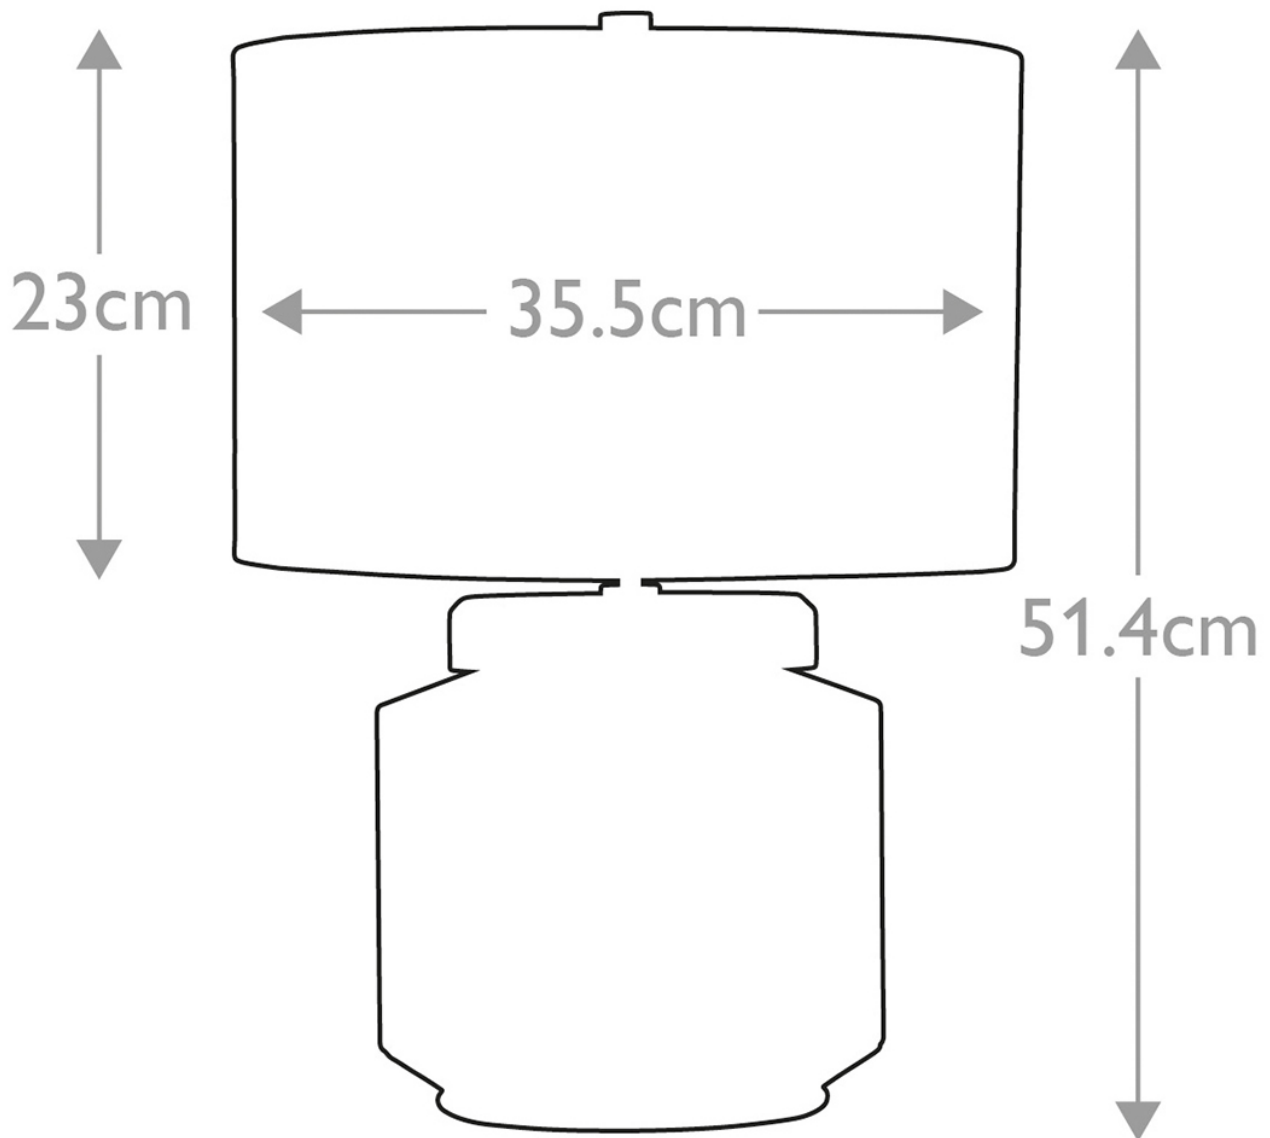

Elstead - Luga LUGA-TL-NATURAL Table lamp

**CONTACT**