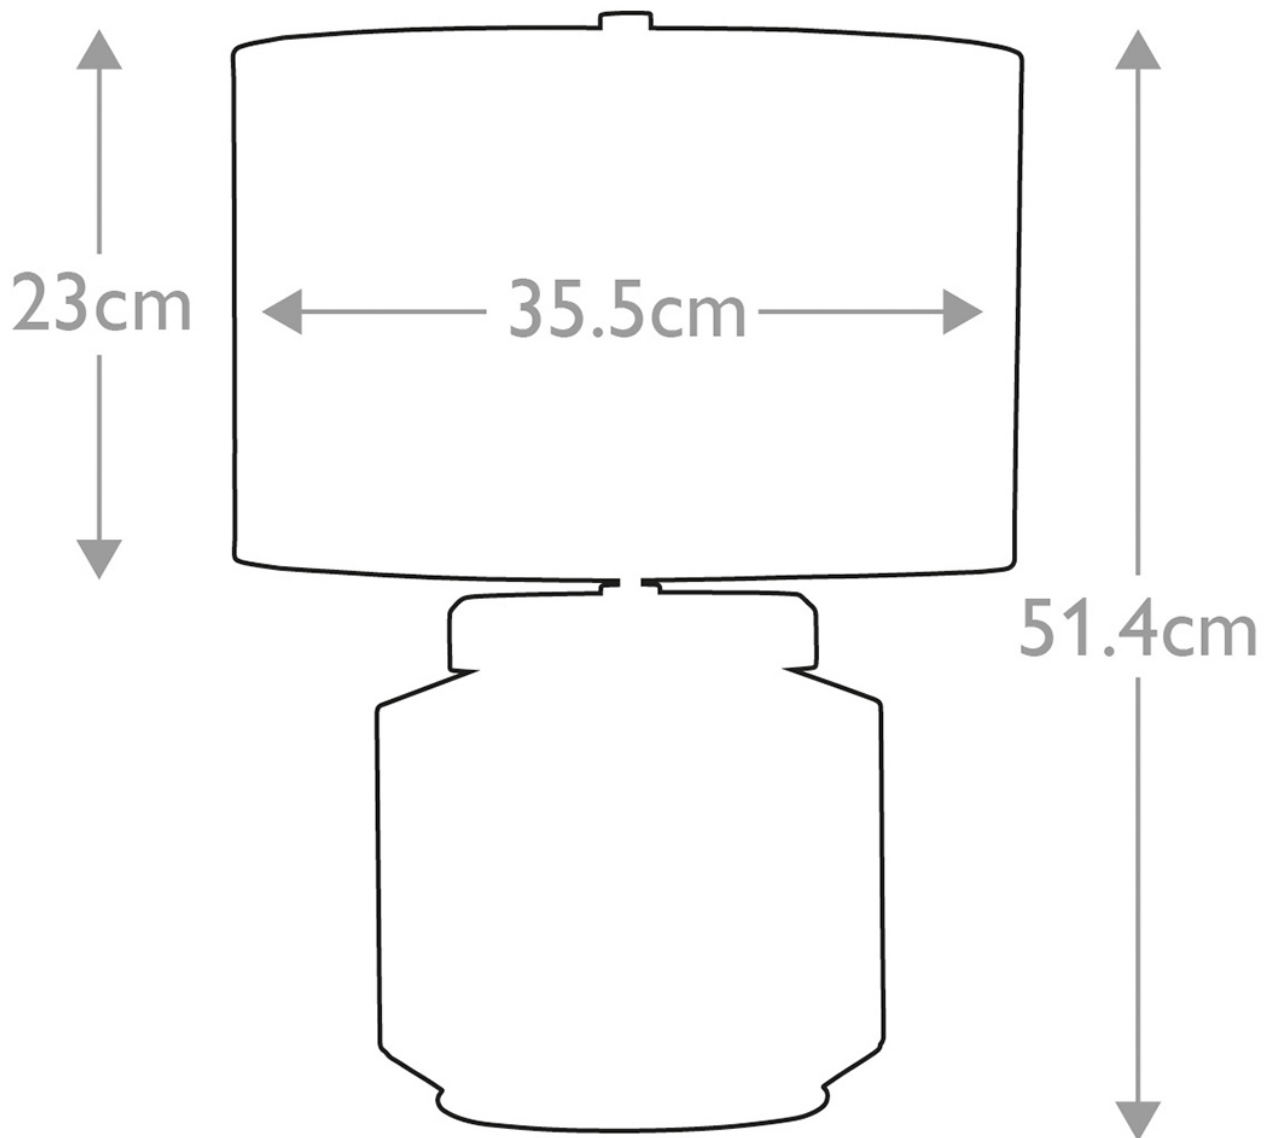

Elstead - Luga LUGA-TL-SMOKE Table lamp

CONTACT