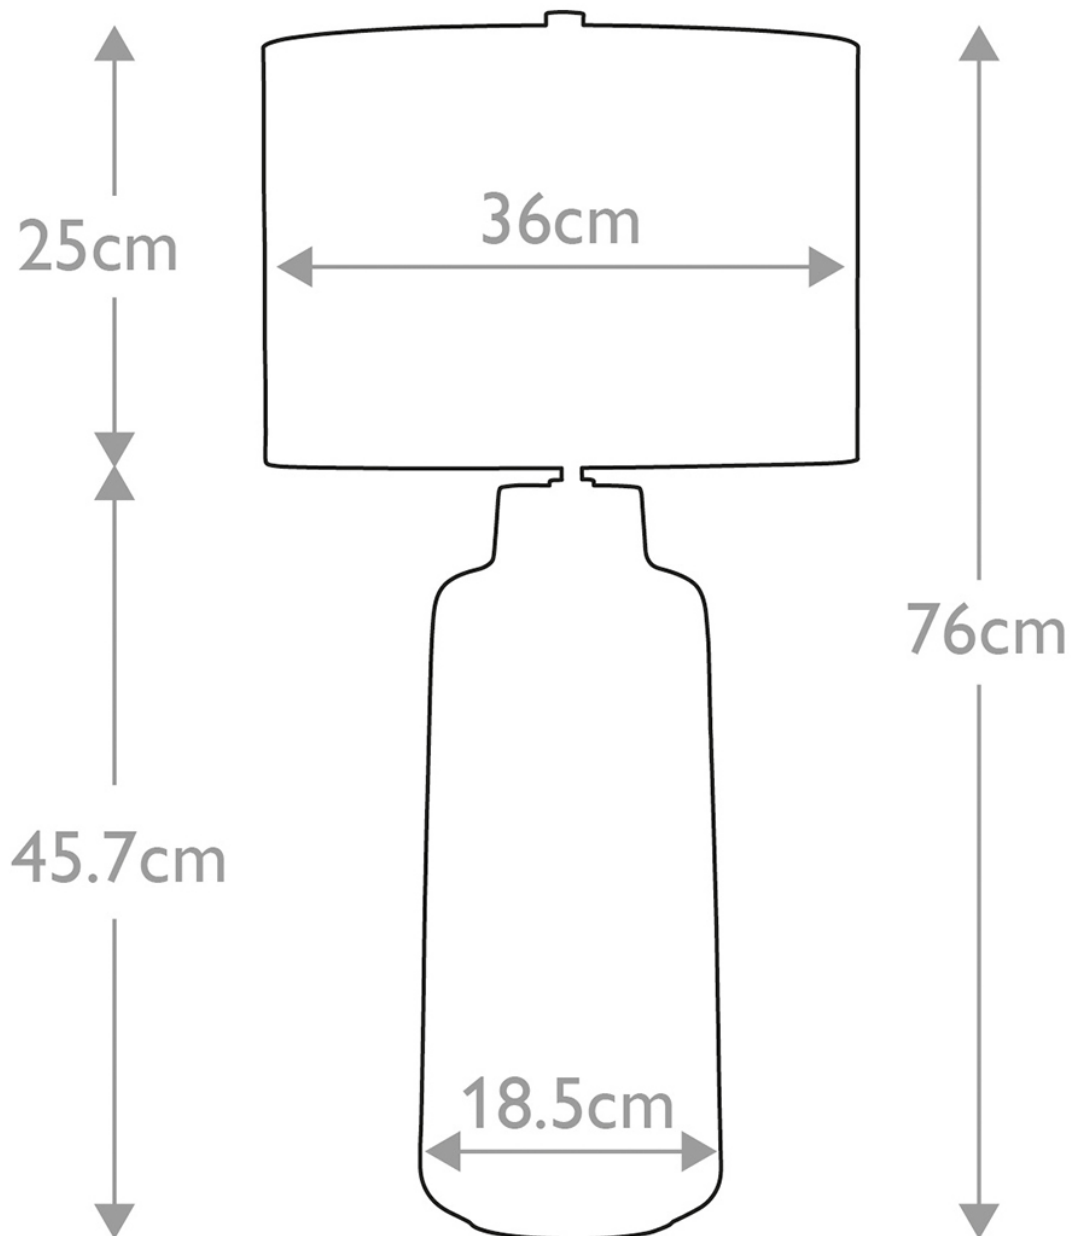

Elstead - Maryland MARYLAND-TL Table Lamp

CONTACT