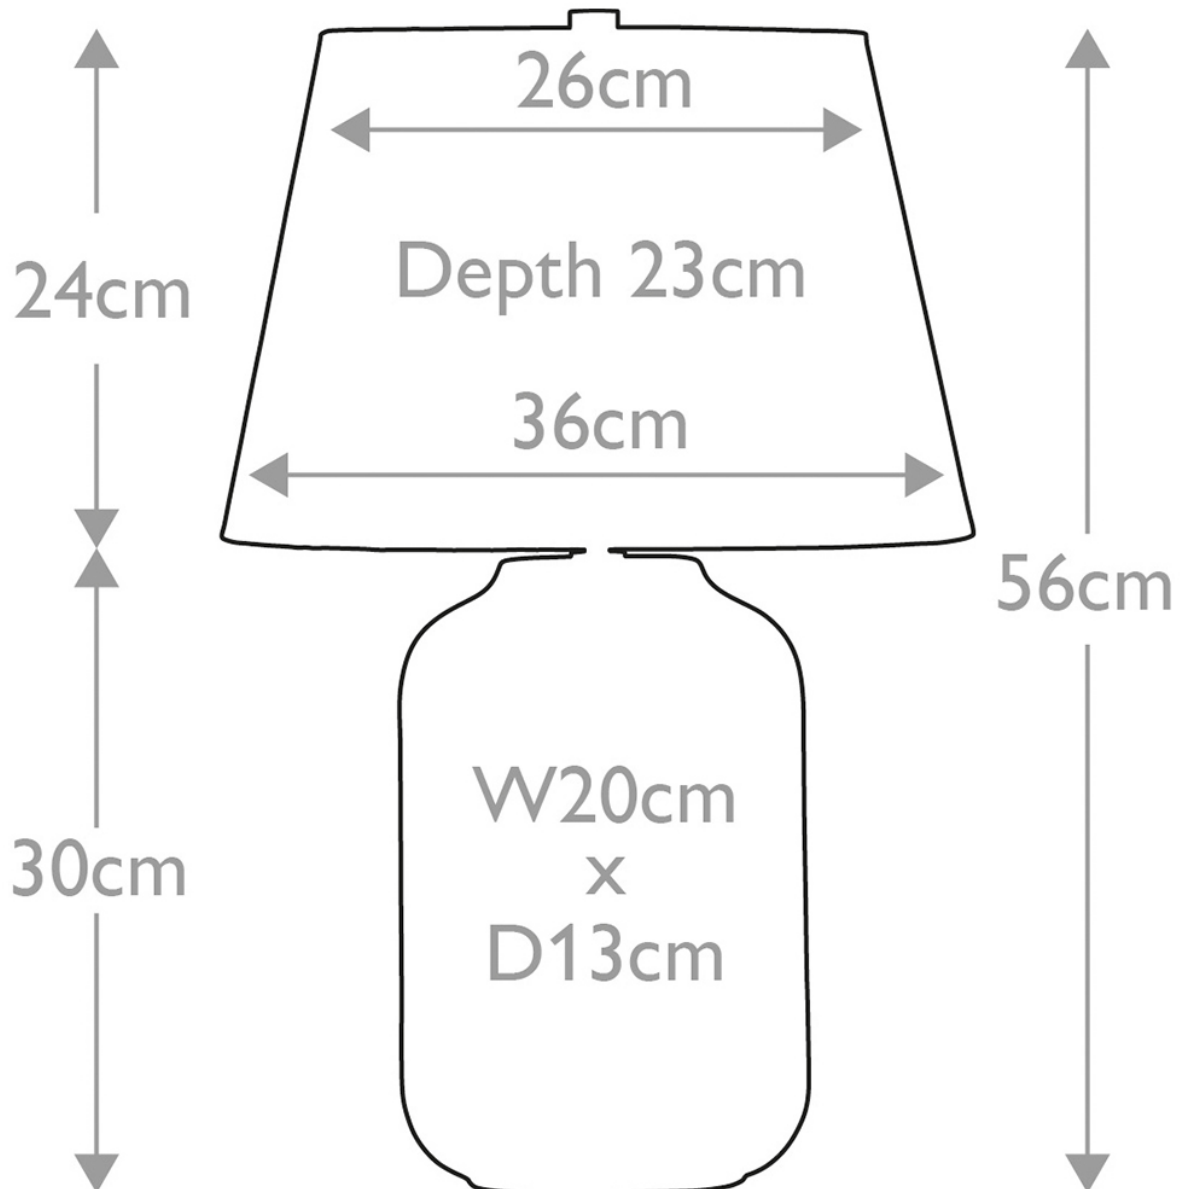

Elstead - Muse MUSE-TL-GREY Table Lamp

**CONTACT**