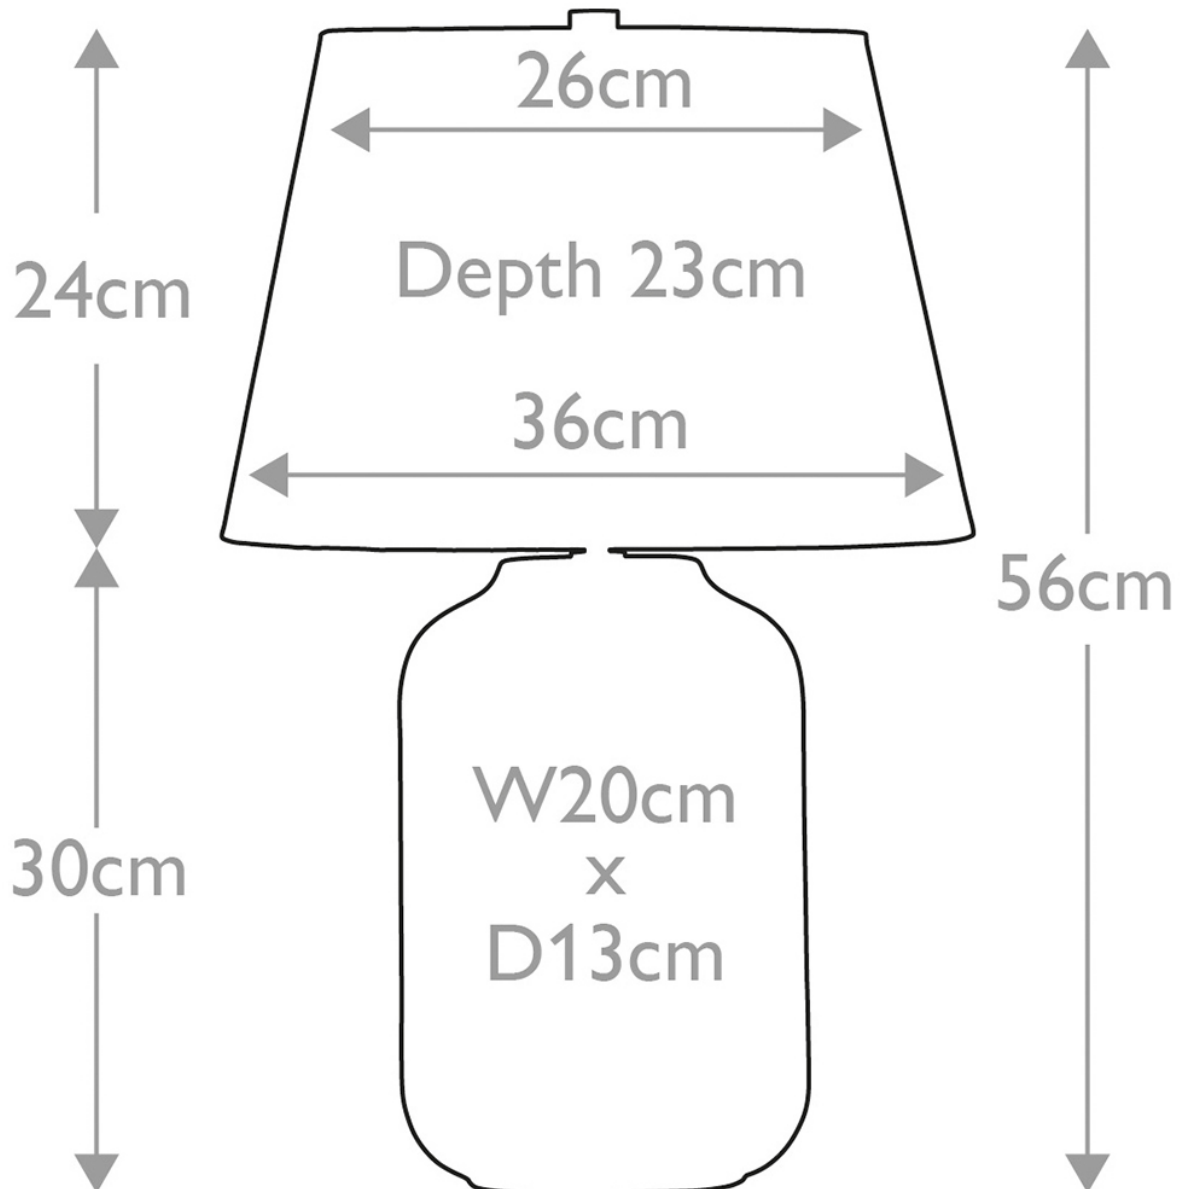

Elstead - Muse MUSE-TL-TURQSE Table Lamp

CONTACT