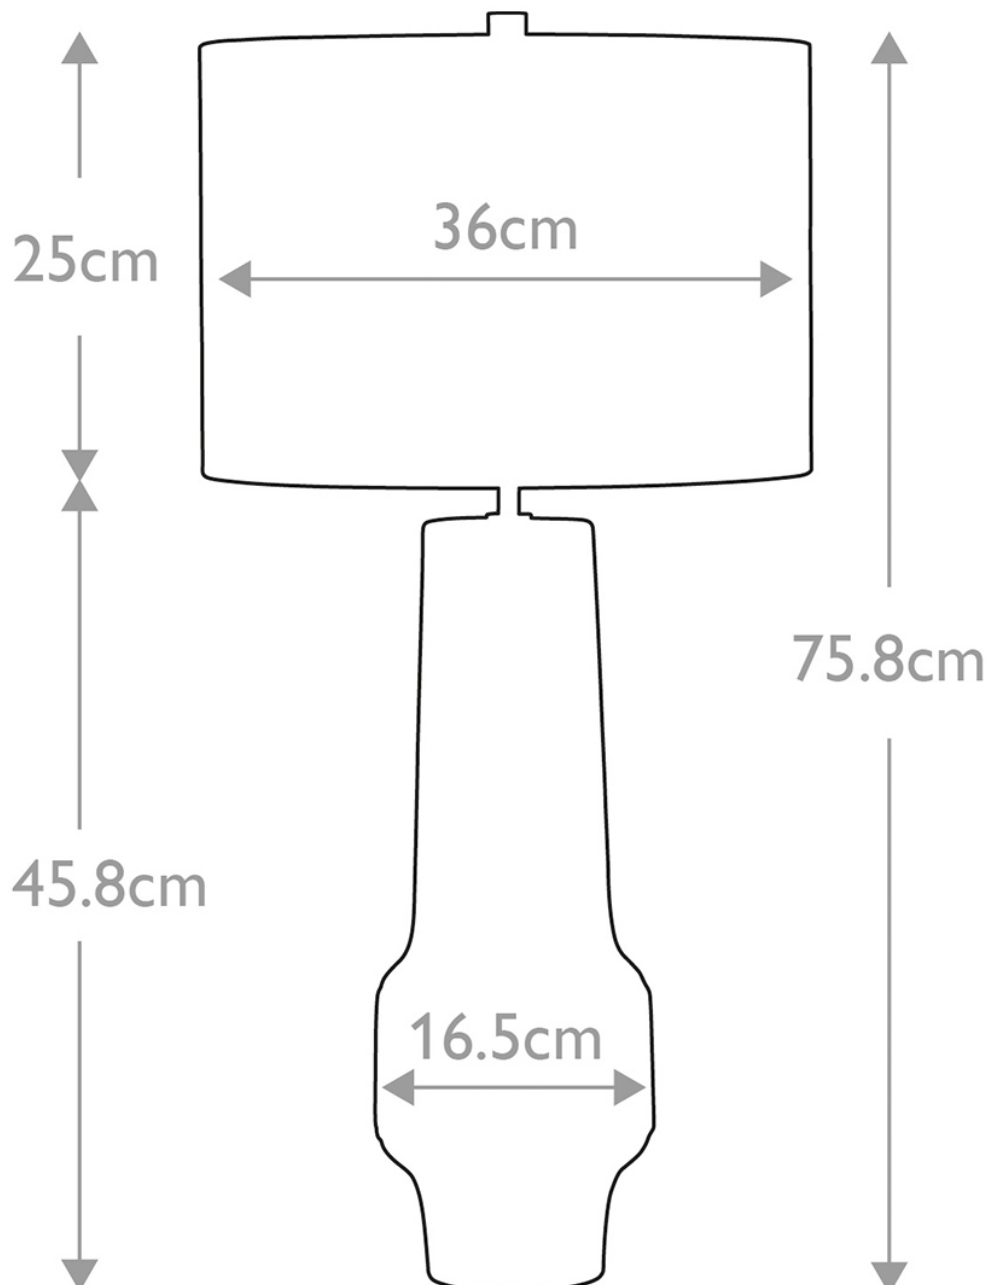

Elstead - Muswell MUSWELL-TL Table Lamp

CONTACT