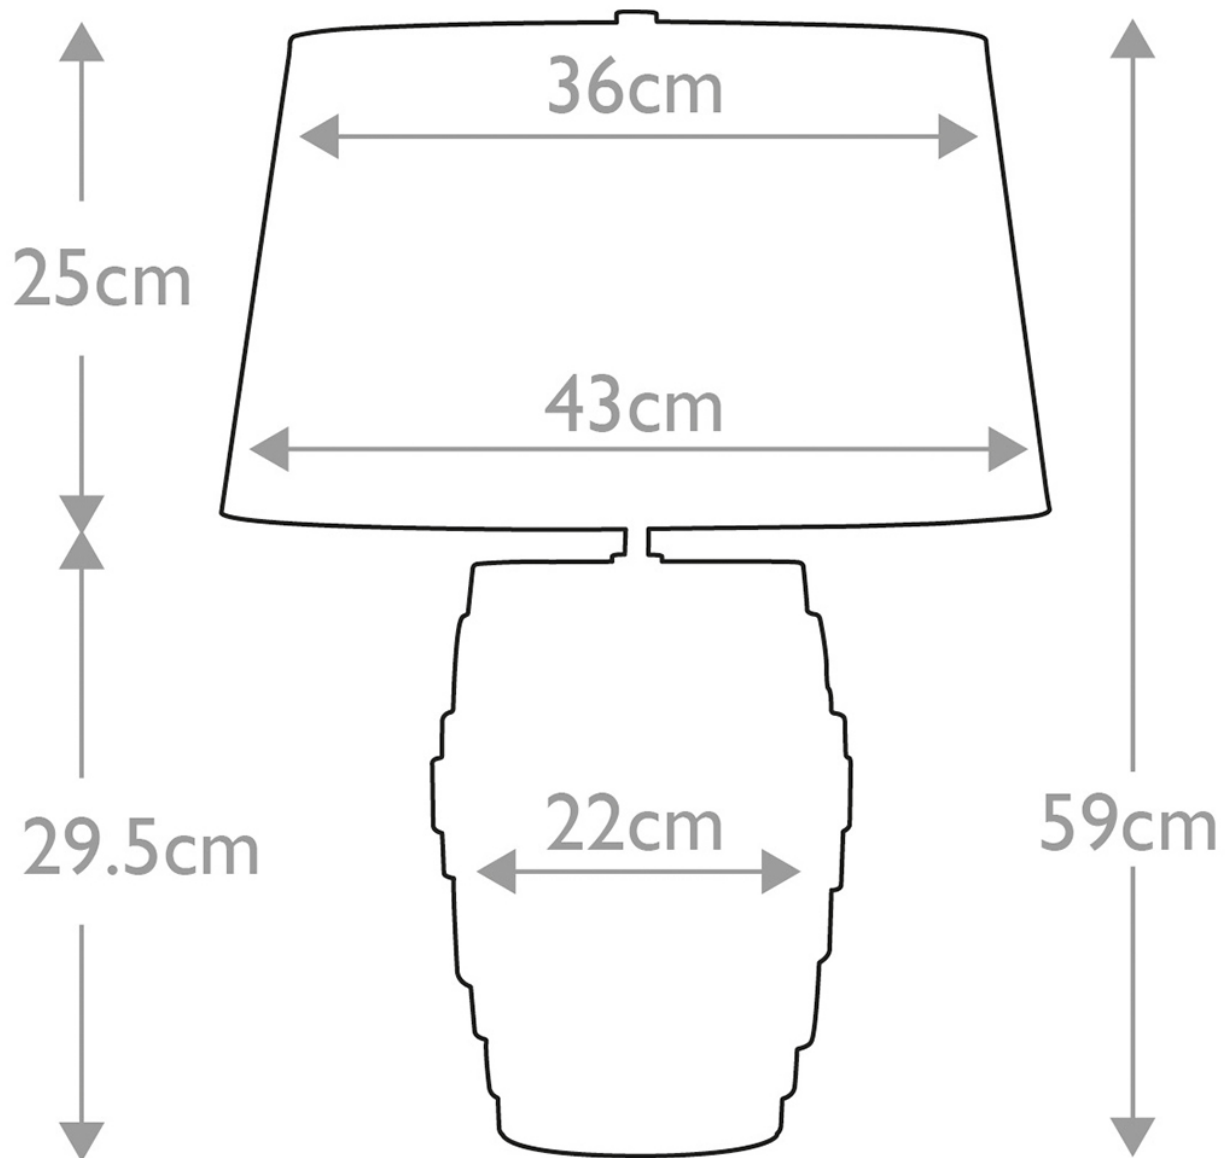

Elstead - Neptune NEPTUNE-TL Table Lamp

**CONTACT**